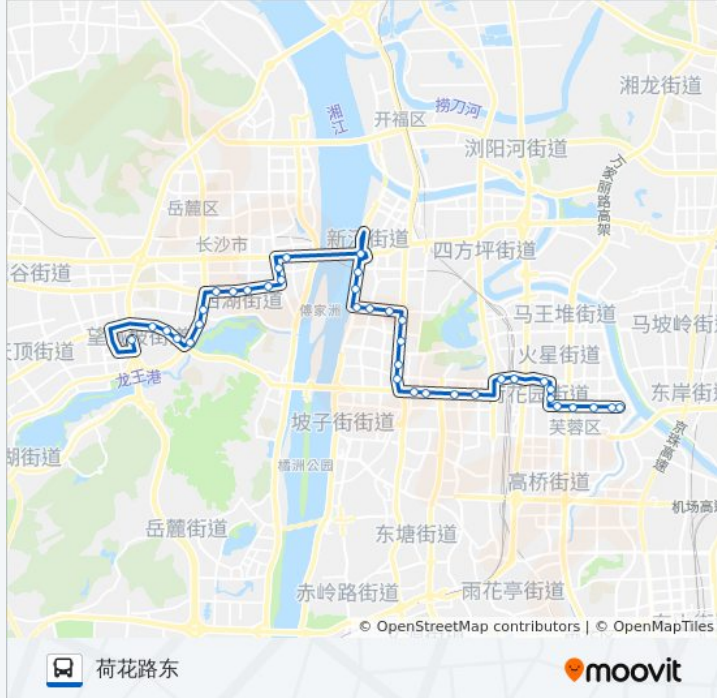

📍 405路

汽车西

下载App

公交405((汽车西))共有2条行车路线。工作日的服务时间为：

(1) 汽车西: 06:30 - 21:00(2) 荷花路东: 06:30 - 21:00

使用Moovit找到公交405路离你最近的站点，以及公交405路下车班的到站时间。

方向: 汽车西

39 站

公交405路的信息

方向: 荷花路东

站点数量: 38

行车时间: 54 分

途经站点:

中联重科科技园

银盆岭大桥西

新河

惠泽园

芙蓉中学

马王堆路口

万家丽广场南

古曲路口

芙蓉公寓

白沙湾路

你可以在moovitapp.com下载公交405路的PDF时间表和线路图。使用[Moovit应用程序](#)查询长沙的实时公交、列车时刻表以及公共交通出行指南。

[关于Moovit](#) · [MaaS解决方案](#) · [城市列表](#) · [Moovit社区](#)

© 2024 Moovit - 保留所有权利

查看实时到站时间