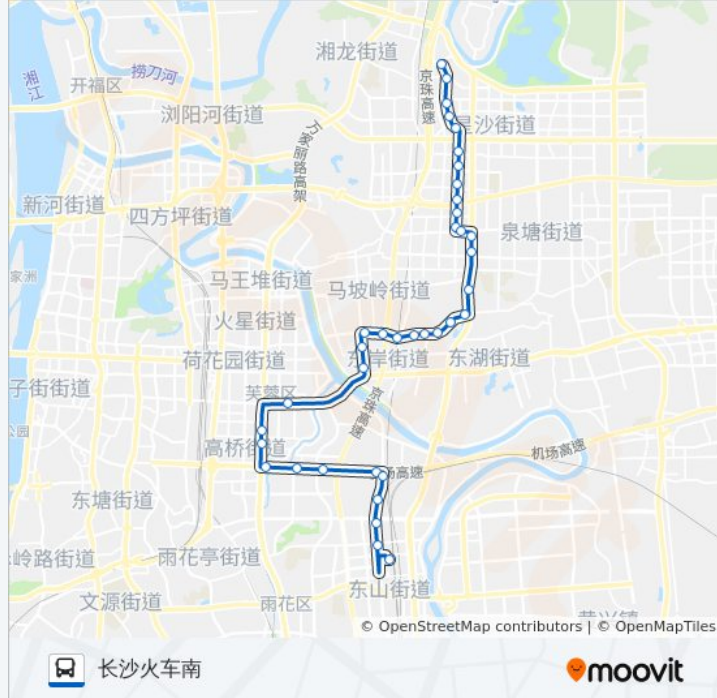

星期一	06:00 - 21:00
星期二	06:00 - 21:00
星期三	06:00 - 21:00
星期四	06:00 - 21:00
星期五	06:00 - 21:00
星期六	06:00 - 21:00
星期日	06:00 - 21:00

公交503路的信息

方向: 灰埠小区

站点数量: 38

行车时间: 54 分

途经站点:

- 长冲路口
- 板桥小区
- 楚天世纪城
- 可口可乐南
- 光南
- 县城管局
- 星沙汽车站
- 二区市场
- 盼盼小学
- 凉塘路口
- 县政府
- 山水人家
- 县财政局
- 特立路口
- 大众传媒学院
- 灰埠小区

张公岭东

张公岭

东大门

汽车东站

东岸乡政府

双杨路人民东路口

古曲路口

朝晖路口

高桥大市场东

大桥西

大桥东

沙湾路口

新华都万家城

花桥路长沙大道口

花桥路石坝路口

花桥路劳动东路口

花桥路曲塘路口

长沙火车南站

你可以在moovitapp.com下载公交503路的PDF时间表和线路图。使用[Moovit应用程序](#)查询长沙的实时公交、列车时刻表以及公共交通出行指南。

[关于Moovit](#) · [MaaS解决方案](#) · [城市列表](#) · [Moovit社区](#)

© 2024 Moovit - 保留所有权利