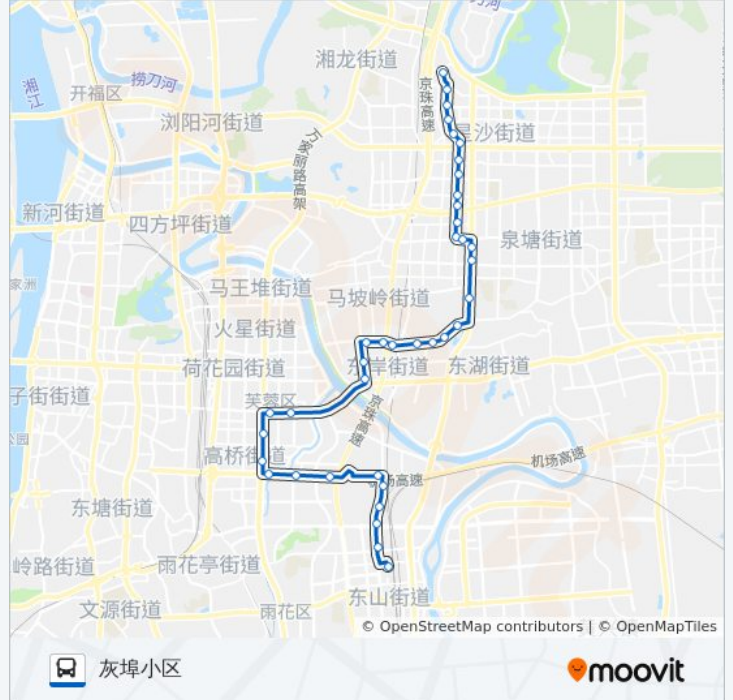

[查看时间表](#)

- 长沙火车南站
- 花桥路曲塘路口
- 花桥路劳动东路口
- 花桥路石坝路口
- 花桥路长沙大道口
- 新华都万家城
- 沙湾路口
- 大桥东
- 大桥西
- 长沙大道口
- 朝晖路口
- 芙蓉区政府
- 古曲路口
- 双杨路人民东路口
- 东岸乡政府
- 汽车东站
- 东大门
- 张公岭
- 张公岭东
- 马坡岭
- 马坡岭东
- 红旗路口

公交503路的时间表

往灰埠小区方向的时间表

星期一	06:00 - 21:00
星期二	06:00 - 21:00
星期三	06:00 - 21:00
星期四	06:00 - 21:00
星期五	06:00 - 21:00
星期六	06:00 - 21:00
星期日	06:00 - 21:00

公交503路的信息

方向: 灰埠小区

站点数量: 38

行车时间: 54 分

途经站点:

- 长冲路口
- 板桥小区
- 楚天世纪城
- 可口可乐南
- 光南
- 县城管局
- 星沙汽车站
- 二区市场
- 盼盼小学
- 凉塘路口
- 县政府
- 山水人家
- 县财政局
- 特立路口
- 大众传媒学院
- 灰埠小区

**方向: 长沙火车南**

37站  
[查看时间表](#)

- 灰埠小区
- 大众传媒学院
- 长沙县劳动局
- 长沙县工商局
- 长沙县政府
- 凉塘路口
- 盼盼小学
- 二区市场
- 星沙汽车站
- 县城管局
- 光南
- 可口可乐南
- 楚天世纪城

**公交503路的时间表**

往长沙火车南方向的时间表

星期一	06:00 - 20:30
星期二	06:00 - 20:30
星期三	06:00 - 20:30
星期四	06:00 - 20:30
星期五	06:00 - 20:30
星期六	06:00 - 20:30
星期日	06:00 - 20:30

高桥大市场东

大桥西

大桥东

沙湾路口

新华都万家城

花桥路长沙大道口

花桥路石坝路口

花桥路劳动东路口