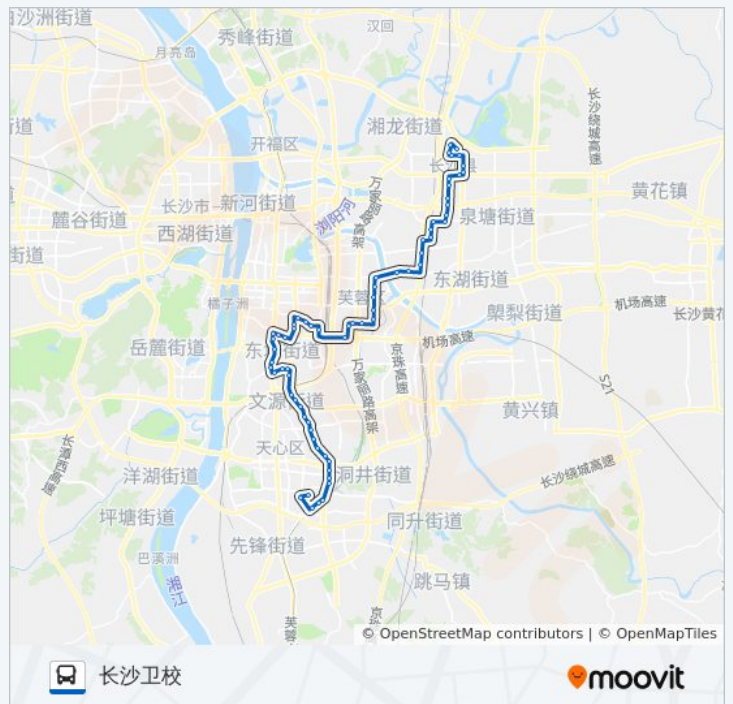

往省住建委方向的时间表

星期一	06:00 - 21:00
星期二	06:00 - 21:00
星期三	06:00 - 21:00
星期四	06:00 - 21:00
星期五	06:00 - 21:00
星期六	06:00 - 21:00
星期日	06:00 - 21:00

公交703路的信息

方向: 省住建委

站点数量: 62

行车时间: 88 分

途经站点:

古曲路远大路口
古曲路法院路口
古曲路人民路口
古曲路朝辉路口
朝晖路嘉雨路口
朝晖路万家丽路口
马王堆路高桥大市场北
高桥大市场南
狮子山
阿弥岭
阿弥岭路口
左家塘
长岭
长沙市妇幼保健院(长岭)
曹家坡
东塘北
东塘西
雅礼中学
侯家塘
侯家塘南
黄土岭
省第二人民医院北(涂家冲)
新建西路口
七里庙
桔园立交桥北
铁道学院
长沙市中心医院
潇湘晨报
林科大
井坡子
井湾子北
井湾子南
中建五局

红星村南
 高升村南
 省植物园
 洞井铺
 汽车南站
 和平村
 省住建委

方向: 长沙卫校

66 站
[查看时间表](#)

省住建委
 万芙路中意路口
 设备交易中心
 和平村
 汽车南站
 洞井铺
 省植物园
 高升村南
 高升村北
 红星村南
 中建五局
 井湾子南
 井湾子北
 井坡子
 林科大
 潇湘晨报
 长沙市中心医院
 铁道学院
 桔园立交桥北
 雨花亭西
 七里庙
 新建西路口

公交703路的时间表
 往长沙卫校方向的时间表

星期一	06:00 - 21:00
星期二	06:00 - 21:00
星期三	06:00 - 21:00
星期四	06:00 - 21:00
星期五	06:00 - 21:00
星期六	06:00 - 21:00
星期日	06:00 - 21:00

公交703路的信息
 方向: 长沙卫校
 站点数量: 66
 行车时间: 91 分
 途经站点:

省第二人民医院(麻园塘)

省第二人民医院北

黄土岭

侯家塘南

侯家塘

雅礼中学

东塘西

东塘北

曹家坡

长岭

左家塘

阿弥岭路口