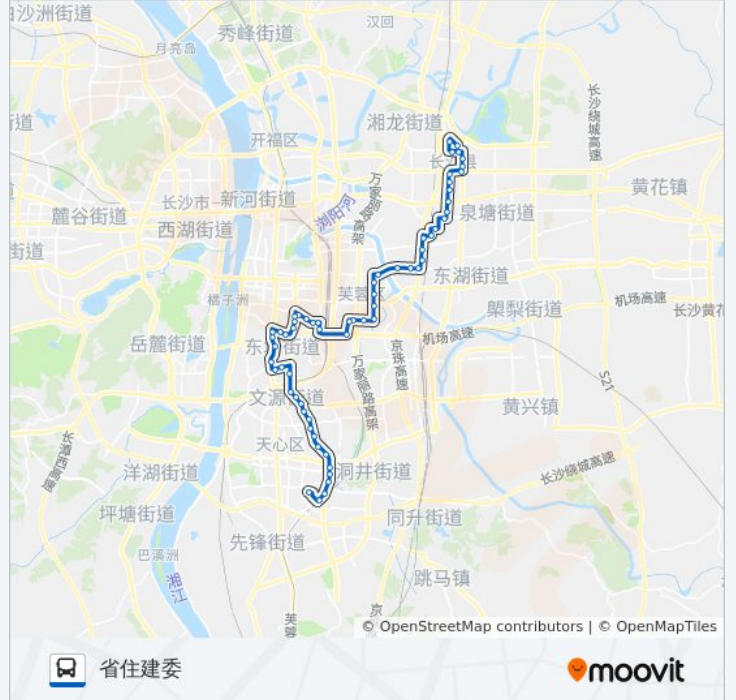

往省住建委方向的时间表

星期一	06:00 - 21:00
星期二	06:00 - 21:00
星期三	06:00 - 21:00
星期四	06:00 - 21:00
星期五	06:00 - 21:00
星期六	06:00 - 21:00
星期日	06:00 - 21:00

公交703路的信息

方向: 省住建委

站点数量: 62

行车时间: 88 分

途经站点:

古曲路远大路口
古曲路法院路口
古曲路人民路口
古曲路朝辉路口
朝晖路嘉雨路口
朝晖路万家丽路口
马王堆路高桥大市场北
高桥大市场南
狮子山
阿弥岭
阿弥岭路口
左家塘
长岭
长沙市妇幼保健院(长岭)
曹家坡
东塘北
东塘西
雅礼中学
侯家塘
侯家塘南
黄土岭
省第二人民医院北(涂家冲)
新建西路口
七里庙
桔园立交桥北
铁道学院
长沙市中心医院
潇湘晨报
林科大
井坡子
井湾子北
井湾子南
中建五局

红星村南
 高升村南
 省植物园
 洞井铺
 汽车南站
 和平村
 省住建委

方向: 长沙卫校

66 站
[查看时间表](#)

省住建委
 万芙路中意路口
 设备交易中心
 和平村
 汽车南站
 洞井铺
 省植物园
 高升村南
 高升村北
 红星村南
 中建五局
 井湾子南
 井湾子北
 井坡子
 林科大
 潇湘晨报
 长沙市中心医院
 铁道学院
 桔园立交桥北
 雨花亭西
 七里庙
 新建西路口

公交703路的时间表
 往长沙卫校方向的时间表

星期一	06:00 - 21:00
星期二	06:00 - 21:00
星期三	06:00 - 21:00
星期四	06:00 - 21:00
星期五	06:00 - 21:00
星期六	06:00 - 21:00
星期日	06:00 - 21:00

公交703路的信息
 方向: 长沙卫校
 站点数量: 66
 行车时间: 91 分
 途经站点:

省第二人民医院(麻园塘)

省第二人民医院北

黄土岭

侯家塘南