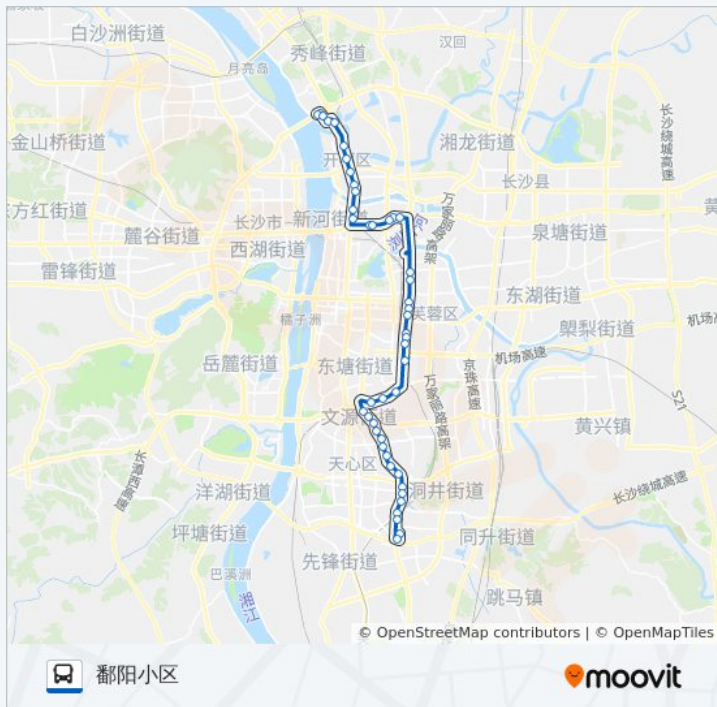

铁道学院

长沙市中心医院

潇湘晨报

林科大

井坡子

井湾子北

井湾子南

中建五局

红星村南

公交801路的信息

方向: 酃阳小区

站点数量: 45

行车时间: 70 分

途经站点:

高升村南

省植物园

洞井铺

汽车南站

汇金路高升路口

翻阳小区(黑梨路)

翻阳小区

你可以在moovitapp.com下载公交801路的PDF时间表和线路图。使用[Moovit应用程序](#)查询长沙的实时公交、列车时刻表以及公共交通出行指南。

[关于Moovit](#) · [MaaS解决方案](#) · [城市列表](#) · [Moovit社区](#)

© 2023 Moovit - 版权所有

查看实时到站时间