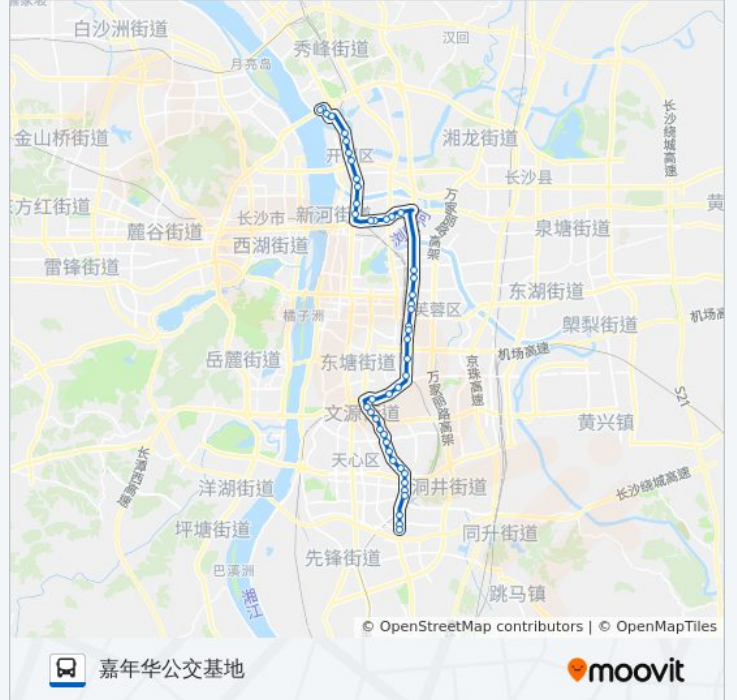

801路

嘉年华公交基地

以网页模式查看

公交801((嘉年华公交基地))共有2条行车路线。工作日的服务时间为：

(1) 嘉年华公交基地: 06:00 - 21:00(2) 鄱阳小区: 06:00 - 21:00

使用Moovit找到公交801路离你最近的站点，以及公交801路下车车的到站时间。

方向: 嘉年华公交基地

46 站

[查看时间表](#)

鄱阳小区
汇金路万芙路口
汇金路高升路口
洞井铺
省植物园
高升村南
高升村北
红星村南
中建五局
井湾子南
井湾子北
井坡子
林科大
潇湘晨报
长沙市中心医院
铁道学院
桔园立交桥东
石马铺
雅塘村口
矿通
友谊新村
高桥大市场西

公交801路的时间表

往嘉年华公交基地方向的时间表

星期一	06:00 - 21:00
星期二	06:00 - 21:00
星期三	06:00 - 21:00
星期四	06:00 - 21:00
星期五	06:00 - 21:00
星期六	06:00 - 21:00
星期日	06:00 - 21:00

公交801路的信息

方向: 嘉年华公交基地

站点数量: 46

行车时间: 70 分

途经站点:

- 长沙海关
- 杨家山南
- 杨家山北
- 荷花路口
- 锦泰广场
- 南湖大市场东
- 省教育厅
- 德雅路口
- 百花园路口
- 喻家冲
- 国防科大
- 九尾冲
- 伍家岭北
- 陈家湖
- 新码头
- 马厂
- 开福区政府
- 汽车北站
- 金霞苑
- 金霞苑
- 开福区工商局
- 龙福小区
- 招呼站
- 嘉年华公交基地

方向: 鄱阳小区

45 站
[查看时间表](#)

- 嘉年华公交基地
- 湖湘艺术品市场
- 新港镇政府龙福小区
- 开福区工商局
- 车辆检测站

公交801路的时间表
 往鄱阳小区方向的时间表

星期一	06:00 - 21:00
星期二	06:00 - 21:00
星期三	06:00 - 21:00
星期四	06:00 - 21:00
星期五	06:00 - 21:00
星期六	06:00 - 21:00