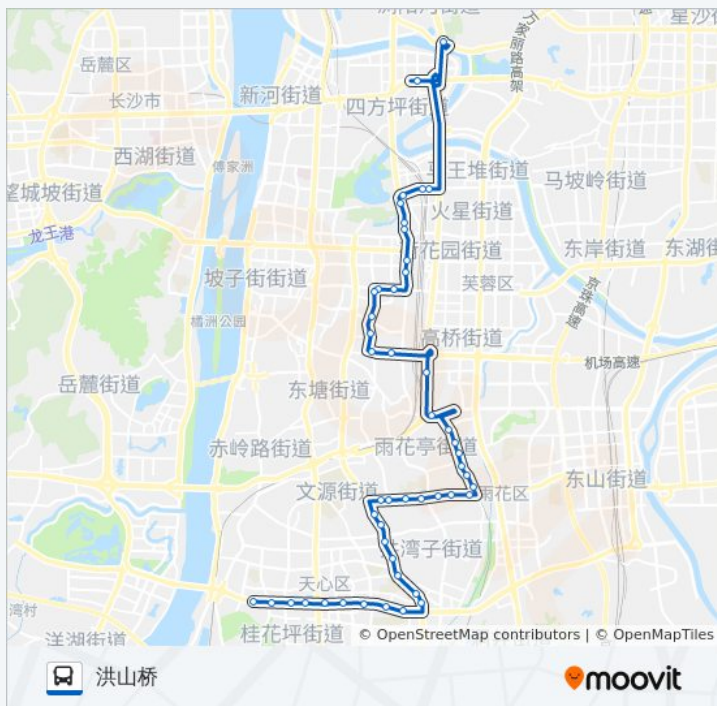

树木岭立交桥东

友谊新村

桂花公园

桂花路口

滴水井

左家塘北

人民路口南

曙光路

人民路立交桥西

公交805路的信息

方向: 洪山桥

站点数量: 48

行车时间: 62 分

途经站点:

人民路立交桥北

长沙火车站

五里牌

竹园路口

蓉园小区

车站北路口

南湖大市场北

长沙晚报

德雅路口

洪山桥