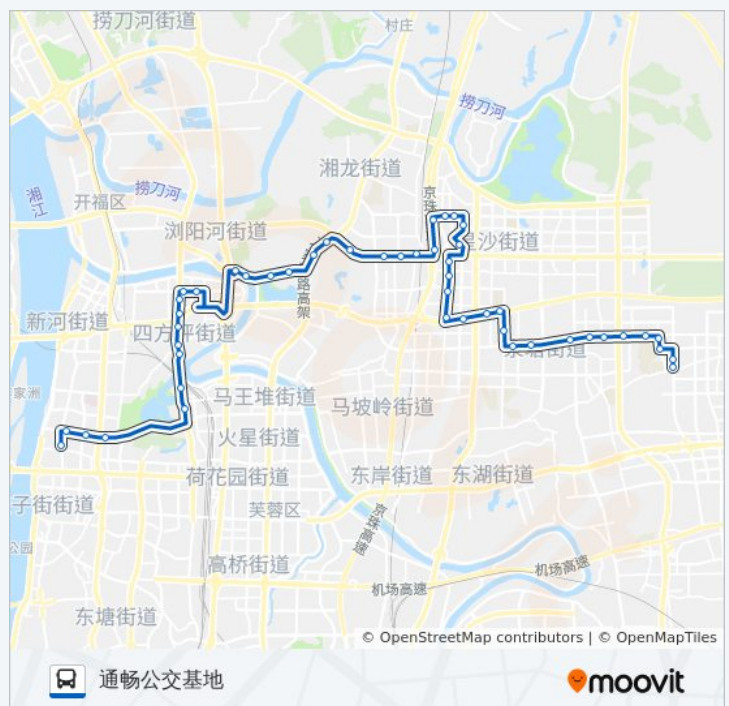

跃进湖

兑泽街

新华联

长沙市一中

市一医院(三公里)

省中医院(巡道街)

培元桥

中山亭

方向: 通畅公交基地

48 站

[查看时间表](#)

中山亭

巡道街

公交808路的时间表

往通畅公交基地方向的时间表

星期一	06:30 - 21:00
星期二	06:30 - 21:00
星期三	06:30 - 21:00

06:30 - 21:00

### 公交808路的信息

方向: 通畅公交基地

站点数量: 48

行车时间: 69 分

途经站点:

县实验中学

维胜科技

山河智能