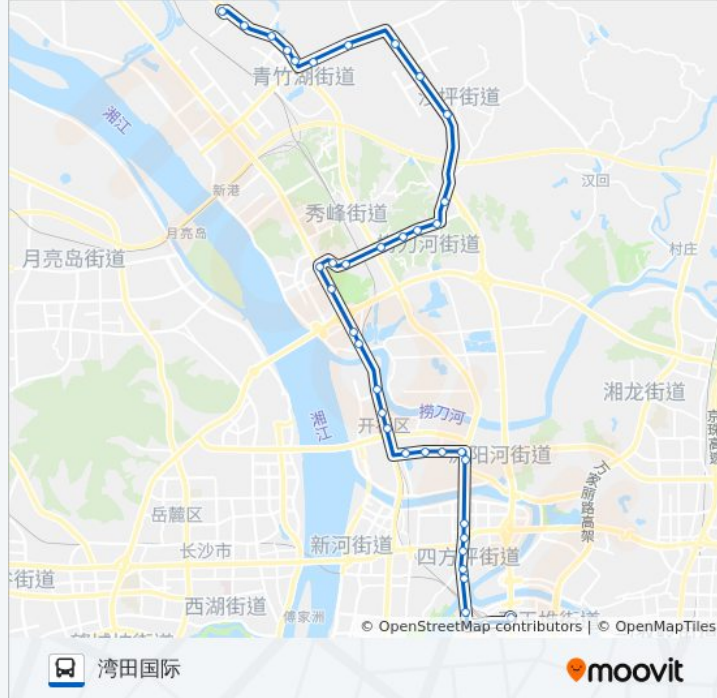

公交812路的信息

方向: 湾田国际

站点数量: 38

行车时间: 64 分

途经站点:

兴联路植基路口

高岭国际商贸城

竹隐村

兴联路彭家巷路口

高源村

卫星桥

大明

板塘小区

天井路口

太阳星城

青竹湖

太阳山青竹湖路口

青竹湖森林公园西

霞凝小学

黄泥扩

湾田国际

方向: 火炬路二环路口

39 站

[查看时间表](#)

公交812路的信息

方向: 火炬路二环路口

站点数量: 39

行车时间: 70 分

途经站点:

高源村

兴联路彭家巷路口

竹隐村