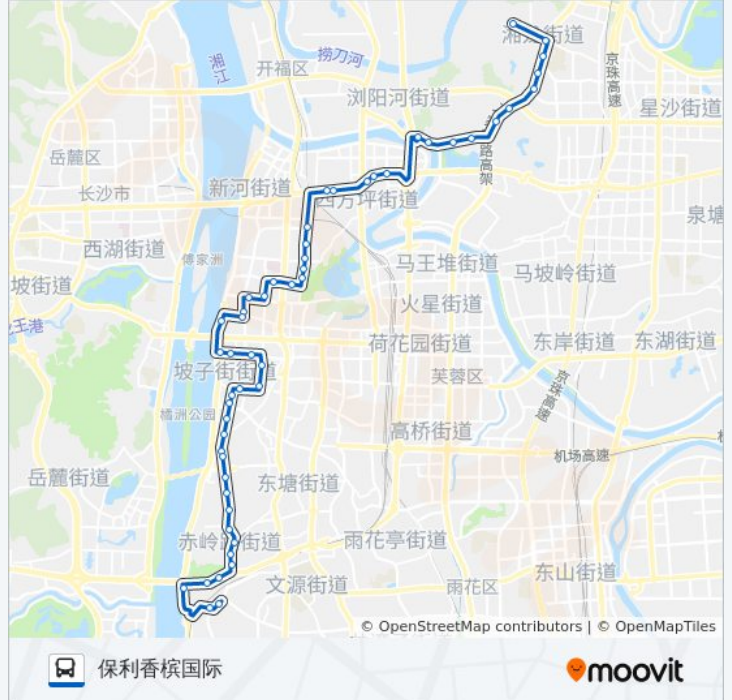

第一师范

书院路

碧湘街

长郡中学

天心阁西门

競才修业学校(柑子园西)

司门口

公交901路的时间表

往保利香槟国际方向的时间表

星期一	06:30 - 21:00
星期二	06:30 - 21:00
星期三	06:30 - 21:00
星期四	06:30 - 21:00
星期五	06:30 - 21:00
星期六	06:30 - 21:00
星期日	06:30 - 21:00

公交901路的信息

方向: 保利香槟国际

站点数量: 52

行车时间: 71 分

途经站点:

- 贾谊故居
- 解放西路口
- 长沙轮渡
- 先锋厅
- 中山亭
- 巡道街
- 省中医院(营盘街)
- 省妇幼
- 省人民体育场
- 烈士公园西门
- 省博物馆
- 砚瓦池
- 下大垅
- 王家垅
- 九尾冲
- 国防科大
- 喻家冲
- 百花园路口
- 德雅路口
- 洪山桥
- 长沙大学
- 月湖公园北
- 山月路口
- 洪西村
- 工程兵学院
- 鸿盛化工
- 特立西路口
- 机电学生公寓
- 龙塘路口
- 保利香槟国际

方向: 新开铺
53 站

公交901路的时间表
往新开铺方向的时间表

- 保利香槟国际
- 龙塘路口
- 机电学生公寓
- 特立西路口
- 鸿盛化工
- 工程兵学院
- 洪西村
- 万家丽路洪山路口
- 山月路口
- 月湖公园北(临时站)
- 长沙大学
- 洪山桥
- 招呼站
- 德雅路口北
- 百花园路
- 百花园路口
- 喻家冲
- 国防科大
- 九尾冲
- 王家垅
- 下大垅
- 砚瓦池
- 省博物馆
- 省人民体育场
- 省妇幼
- 兴汉门
- 省中医院(营盘街)
- 水风井
- 中山路
- 先锋厅
- 长沙轮渡
- 解放西路口

星期一	06:00 - 22:30
星期二	06:00 - 22:30
星期三	06:00 - 22:30
星期四	06:00 - 22:30
星期五	06:00 - 22:30
星期六	06:00 - 22:30
星期日	06:00 - 22:30

公交901路的信息

方向: 新开铺
站点数量: 53
行车时间: 67 分
途经站点:

贾谊故居

司门口

競才修业学校(柑子园西)

天心阁西门

长郡中学