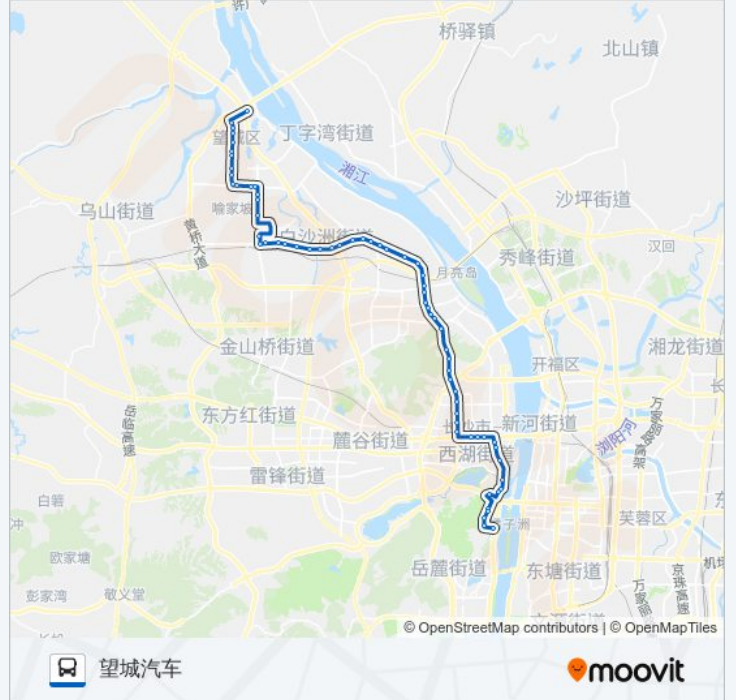

[查看时间表](#)

- 桃子湖路口
- 湖南师大
- 二里半
- 岳麓山北
- 市四医院
- 高叶塘
- 溁湾镇
- 望月湖
- 望月湖小区
- 四水厂
- 六沟垅
- 中联重科科技园(银盆岭)
- 大路坪
- 毛泽东文学院
- 市政府南
- 市政府
- 岳麓区政府
- 茶子山路口
- 佑母塘路口
- 谷岳路
- 北二环
- 谷山村

公交903路的时间表

往望城汽车方向的时间表

星期一	06:00 - 21:30
星期二	06:00 - 21:30
星期三	06:00 - 21:30
星期四	06:00 - 21:30
星期五	06:00 - 21:30
星期六	06:00 - 21:30
星期日	06:00 - 21:30

公交903路的信息

方向: 望城汽车

站点数量: 65

行车时间: 92 分

途经站点:

文家坡  
藕塘  
玫瑰园  
银星路口  
戴公庙  
桑梓(明发国际城)  
桑梓  
南山·苏迪亚诺  
罐子岭  
星城大道口  
南塘湾  
荷塘  
大泽湖(招呼站)  
大湖林场  
大湖村  
周家桔园  
星城镇政府  
大湖中学  
东马  
马桥河村  
金龙  
马桥河路口  
晟通  
马桥河村西  
桃园路口  
望城火车站  
丹桂路口  
中航起落架  
喻家坡路口  
仁和路口  
望城县公安局  
连湖路口  
信息学院

旺旺广场

招呼站

宝粮路口

文源路口

招呼站

政府广场

红旺市场

高塘岭西街

望城人民医院

望城汽车站

方向: 桃子湖路

66 站

[查看时间表](#)

望城汽车站

望城人民医院

高塘岭西街