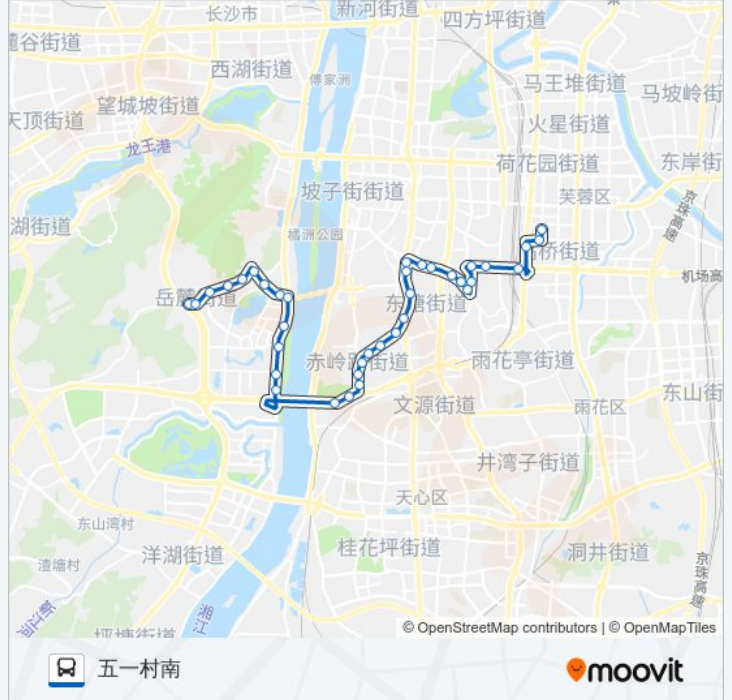

公交905((五一村南))共有2条行车路线。工作日的服务时间为：

(1) 五一村南: 06:00 - 21:30 (2) 王家湾: 06:00 - 21:30

使用Moovit找到公交905路离你最近的站点，以及公交905路下车车的到站时间。

方向: 五一村南

37站

[查看时间表](#)

- 王家湾
- 王家湾东
- 中南大学
- 左家垅
- 八字墙
- 麓山南路口
- 天马学生公寓
- 锦绣潇湘(阜埠河路)
- 阜埠河路口
- 后湖
- 靳江路口
- 猴子石大桥北
- 猴子石大桥
- 八水厂
- 南郊公园
- 猴子石路口
- 省红十字妇幼医院(广厦新村)
- 公用客车厂
- 金盆岭
- 长沙理工大学
- 涂家冲南
- 省第二人民医院北

公交905路的时间表

往五一村南方向的时间表

星期一	06:00 - 21:30
星期二	06:00 - 21:30
星期三	06:00 - 21:30
星期四	06:00 - 21:30
星期五	06:00 - 21:30
星期六	06:00 - 21:30
星期日	06:00 - 21:30

公交905路的信息

方向: 五一村南

站点数量: 37

行车时间: 48 分

途经站点:

- 黄土岭
- 侯家塘南
- 侯家塘
- 雅礼中学
- 东塘西
- 东塘东
- 野坡
- 赤岗冲
- 公交新村
- 桂花路口
- 桂花公园
- 狮子山东
- 高桥大市场西
- 高桥大市场北
- 五一村南

方向: 王家湾

35 站
[查看时间表](#)

- 五一村南
- 杨家山南
- 长沙海关
- 高桥大市场西
- 狮子山东
- 桂花公园
- 桂花路口
- 公交新村
- 赤岗冲
- 赤岗冲
- 东塘东
- 东塘西
- 雅礼中学
- 侯家塘

公交905路的时间表

往王家湾方向的时间表

星期一	06:00 - 21:30
星期二	06:00 - 21:30
星期三	06:00 - 21:30
星期四	06:00 - 21:30
星期五	06:00 - 21:30
星期六	06:00 - 21:30
星期日	06:00 - 21:30

公交905路的信息

方向: 王家湾
站点数量: 35
行车时间: 49 分
途经站点:

侯家塘南

黄土岭

省第二人民医院北(涂家冲)