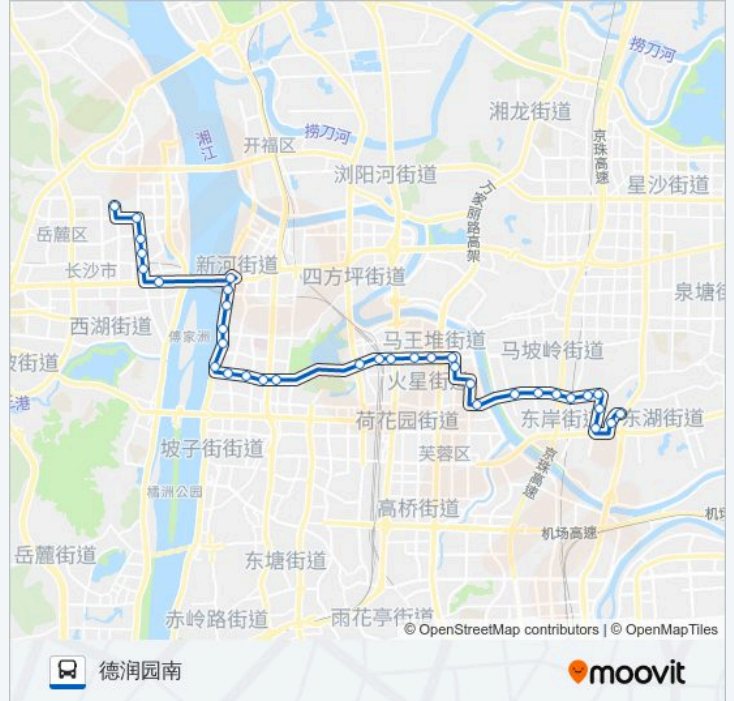

### 公交907路的信息

方向: 德润园南

站点数量: 35

行车时间: 50 分

途经站点:

省中医院(巡道街)

营盘路西

通泰街

华盛·新外滩(三角塘)

湘雅路西口

竹山园

开福寺西

新河

银盆岭大桥西

安居乐家居广场

观沙岭

### 方向: 望龙村

33 站

[查看时间表](#)

德润园南

茶子山路口

石岭塘

观沙岭

安居乐家居广场

### 公交907路的时间表

往望龙村方向的时间表

星期一	06:00 - 21:30
星期二	06:00 - 21:30
星期三	06:00 - 21:30
星期四	06:00 - 21:30
星期五	06:00 - 21:30
星期六	06:00 - 21:30
星期日	06:00 - 21:30