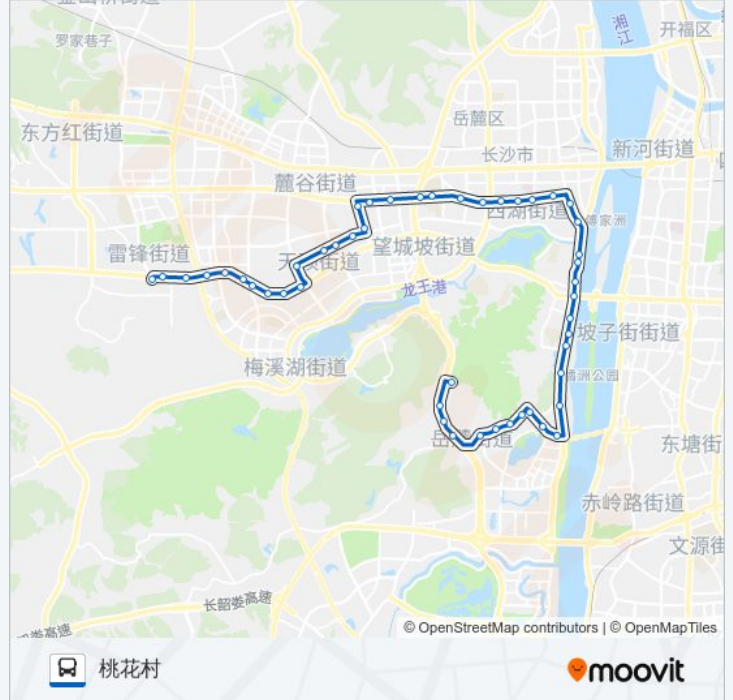

桐梓坡

六沟垅

四水厂

望月湖小区

望月湖

溁湾镇

橘子洲大桥西

新民路东

学堂坡

桃子湖路口

湖南大学

天马山东

锦绣潇湘(阜埠河路)

天马学生公寓

麓山南路口

八字墙

左家垅

左家垅西

中南大学

王家湾北

树达学院

桃花岭

桃花村

方向: 雷锋汽车

48 站

[查看时间表](#)

桃花村

瓜瓢山

桃花岭

公交913路的时间表

往雷锋汽车方向的时间表

| | |
|-----|---------------|
| 星期一 | 06:00 - 21:30 |
| 星期二 | 06:00 - 21:30 |
| 星期三 | 06:00 - 21:30 |
| 星期四 | 06:00 - 21:30 |