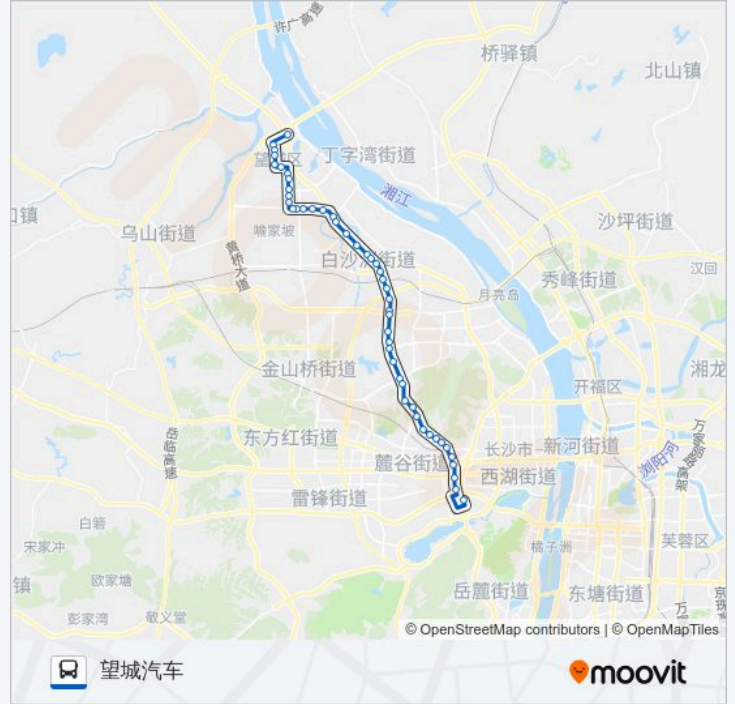

文源路口

斑马湖

望城区政府

政府广场

红旺市场

高塘岭西街

望城人民医院

望城汽车站

方向: 汽车西

48 站

[查看时间表](#)

望城汽车站

望城人民医院

公交918路的时间表

往汽车西方向的时间表

星期一	06:00 - 21:30
星期二	06:00 - 21:30
星期三	06:00 - 21:30

星期四	06:00 - 21:30
星期五	06:00 - 21:30
星期六	06:00 - 21:30
星期日	06:00 - 21:30

公交918路的信息

方向: 汽车西

站点数量: 48

行车时间: 69 分

途经站点:

黄金

尖山村北