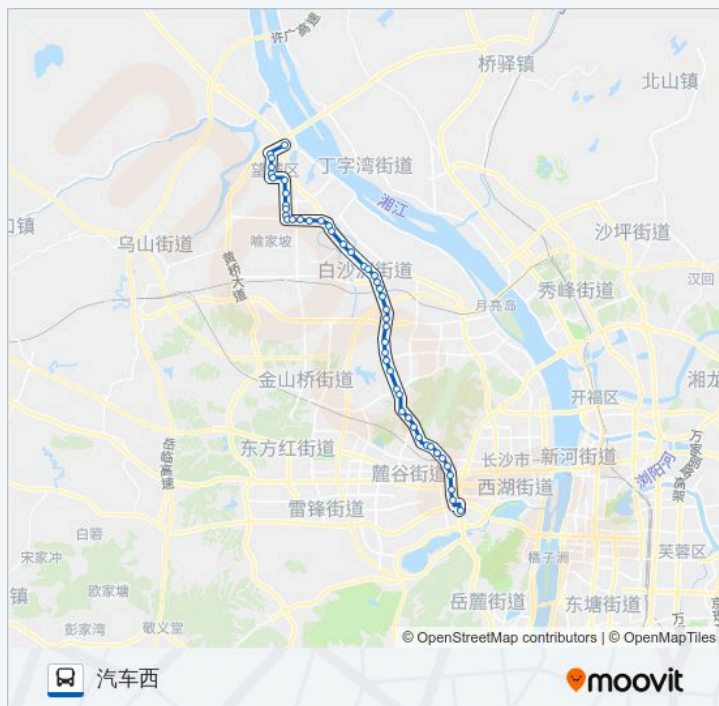

方向: 汽车西

48 站

[查看时间表](#)

望城汽车站

望城人民医院

公交918路的时间表

往汽车西方向的时间表

星期一	06:00 - 21:30
星期二	06:00 - 21:30
星期三	06:00 - 21:30

星期四	06:00 - 21:30
星期五	06:00 - 21:30
星期六	06:00 - 21:30
星期日	06:00 - 21:30

公交918路的信息

方向: 汽车西

站点数量: 48

行车时间: 69 分

途经站点:

黄金

尖山村北

尖山村南

金鸡咀

静园

青山镇南

青山镇

青山镇南

雷锋大道杜鹃路口

莱茵城