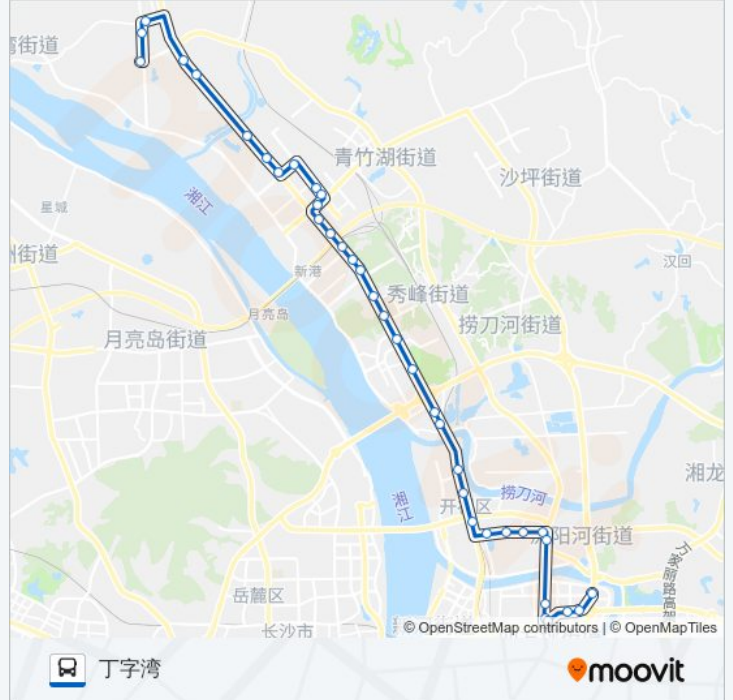

[查看时间表](#)

- 东二环双拥路口
- 雅雀湖路口
- 德雅路口
- 百花园路口
- 天都
- 学堂园路口
- 车站北路福元路口
- 海棠子
- 八家大屋
- 陈渔路口
- 渔业分场
- 开福区政府
- 汽车北站
- 金霞苑
- 车辆检测站
- 兴隆村
- 井坡
- 兴联学校
- 周南中学
- 鹅羊山村
- 冯蔡路口
- 新港镇

公交931路的时间表

往丁字湾方向的时间表

星期一	06:00 - 21:00
星期二	06:00 - 21:00
星期三	06:00 - 21:00
星期四	06:00 - 21:00
星期五	06:00 - 21:00
星期六	06:00 - 21:00
星期日	06:00 - 21:00

公交931路的信息

方向: 丁字湾

站点数量: 37

行车时间: 58 分

途经站点:

新港镇
 港成路口
 深水码头
 国控湖南
 植基小区
 华宁路柏曹路口
 长沙火车北站
 霞凝粮库
 金盆丘
 沙河大桥南
 外贸职院
 林大涉外学院
 丁字镇政府
 靶场路口
 丁字湾

方向: 东二环双拥路口

35 站
[查看时间表](#)

丁字湾
 靶场路口
 丁字镇政府
 丁字镇南
 金字湾
 中南林大涉外学院
 外贸职院
 沙河大桥南
 金盆丘
 霞凝粮库
 长沙火车北站
 华宁路柏曹路口
 国控湖南
 招呼站

公交931路的时间表

往东二环双拥路口方向的时间表

星期一	06:00 - 21:00
星期二	06:00 - 21:00
星期三	06:00 - 21:00
星期四	06:00 - 21:00
星期五	06:00 - 21:00
星期六	06:00 - 21:00
星期日	06:00 - 21:00

公交931路的信息

方向: 东二环双拥路口
 站点数量: 35
 行车时间: 61 分
 途经站点:

新港镇

新港镇

冯蔡路口

鹅羊山村

周南中学

兴联学校