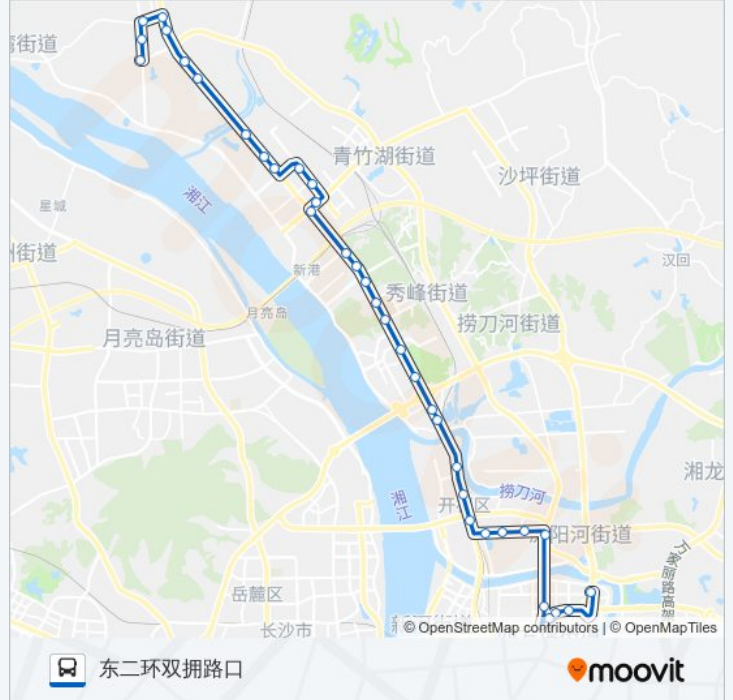

公交931路的信息

方向: 东二环双拥路口
 站点数量: 35
 行车时间: 61 分
 途经站点:

新港镇

新港镇

冯蔡路口

鹅羊山村

周南中学

兴联学校

井坡

兴龙村

车辆检测站

金霞苑

汽车北站

渔业分场

渔业分场

陈渔路口

八家大屋

车站北路福元路口

学堂园路口

喻家冲

百花园路口

德雅路口

东二环双拥路口

你可以在moovitapp.com下载公交931路的PDF时间表和线路图。使用[Moovit应用程序](#)查询长沙的实时公交、列车时刻表以及公共交通出行指南。