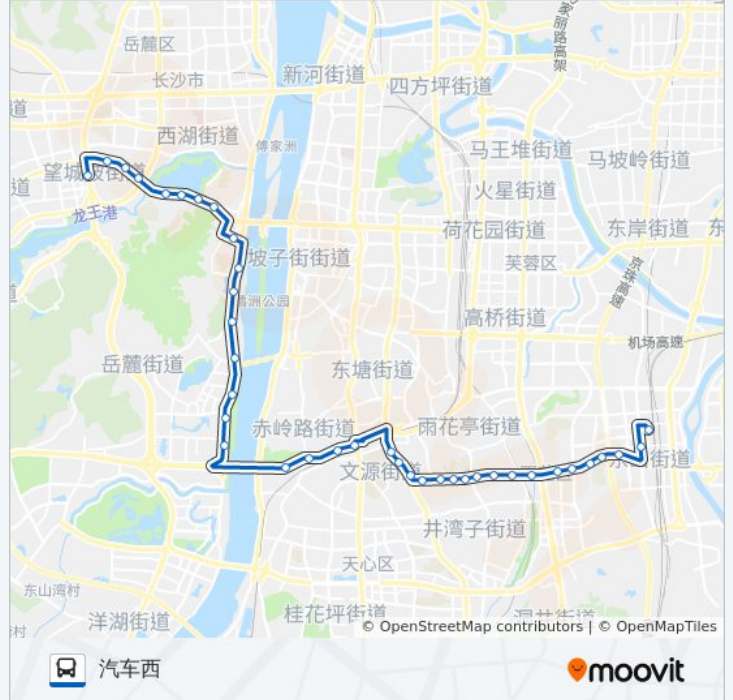

公交临63路的信息

方向: 汽车西

站点数量: 38

行车时间: 63 分

途经站点:

猴子石大桥北

靳江路口

后湖

阜埠河路口

天马山东

湖南大学

桃子湖路口

新民学会旧址

高叶塘

省人防办东

省人防办

望麓桥

湖南财专

湖湘中医肿瘤医院

望城坡

汽车西站

方向: 长沙火车南

42 站

[查看时间表](#)

汽车西站

望城坡

湖湘中医肿瘤医院

湖南财专

望麓桥

省人防办

省人防办东

高叶塘