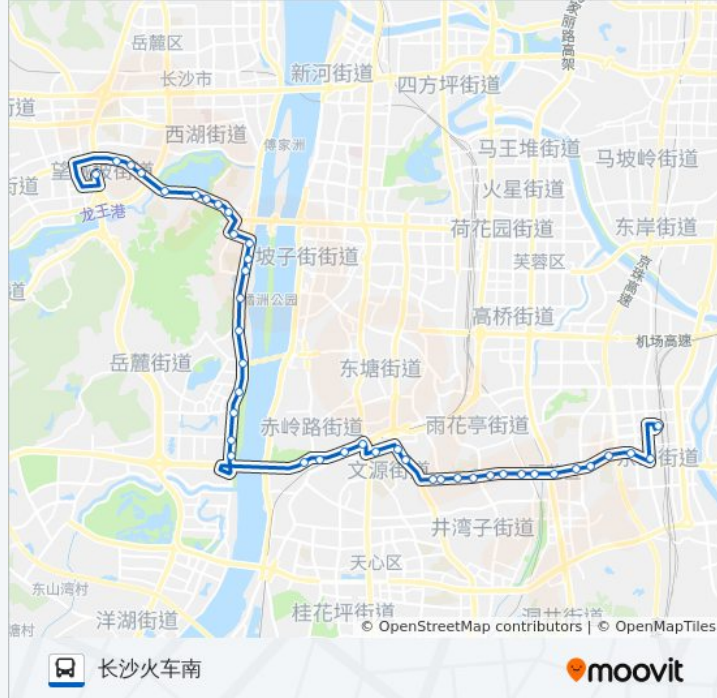

临63路

汽车西

[下载App](#)

公交临63((汽车西))共有2条行车路线。工作日的服务时间为：

(1) 汽车西: 06:00 - 21:00(2) 长沙火车南: 06:00 - 22:00

使用Moovit找到公交临63路离你最近的站点，以及公交临63路下车班的到站时间。

方向: 汽车西

38 站

竹塘路口

铁道学院

长沙市中心医院

香樟路

樟树屋

油子塘

洞井路口

北冲水库

一字墙

藕塘坡

师家老屋

窑坡

雨花区政府北

龙骧巴士公司

圭塘

长托

香樟东路口

长沙火车南站

你可以在moovitapp.com下载公交临63路的PDF时间表和线路图。使用 [Moovit应用程序](#) 查询长沙的实时公交、列车时刻表以及公共交通出行指南。

[关于Moovit](#) · [MaaS解决方案](#) · [城市列表](#) · [Moovit社区](#)

查看实时到站时间