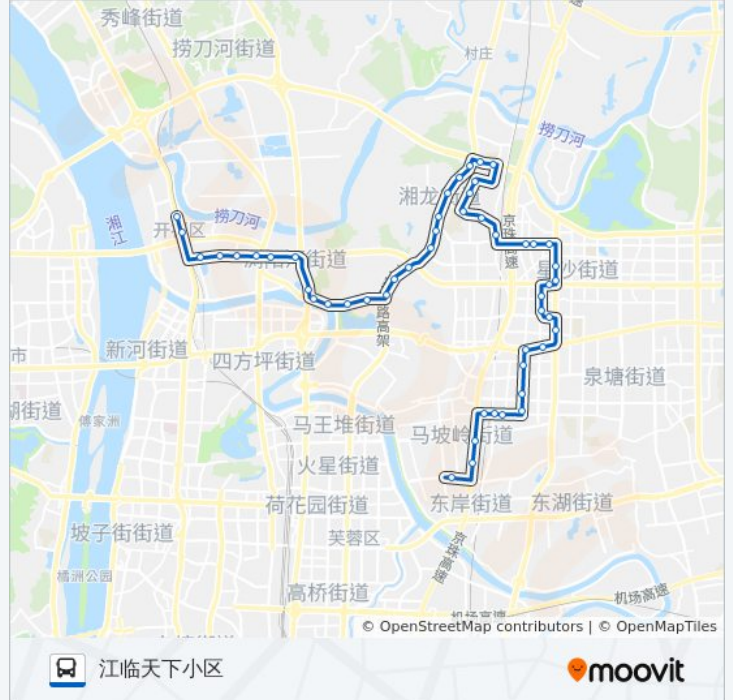

长沙大学

洪山桥

杉树坡子

环线路口

福元路洪山路口

海棠子

八家大屋

陈渔路口

渔业分场

开福区政府

汽车北站

方向: 汽车东

50 站

[查看时间表](#)

江临天下小区