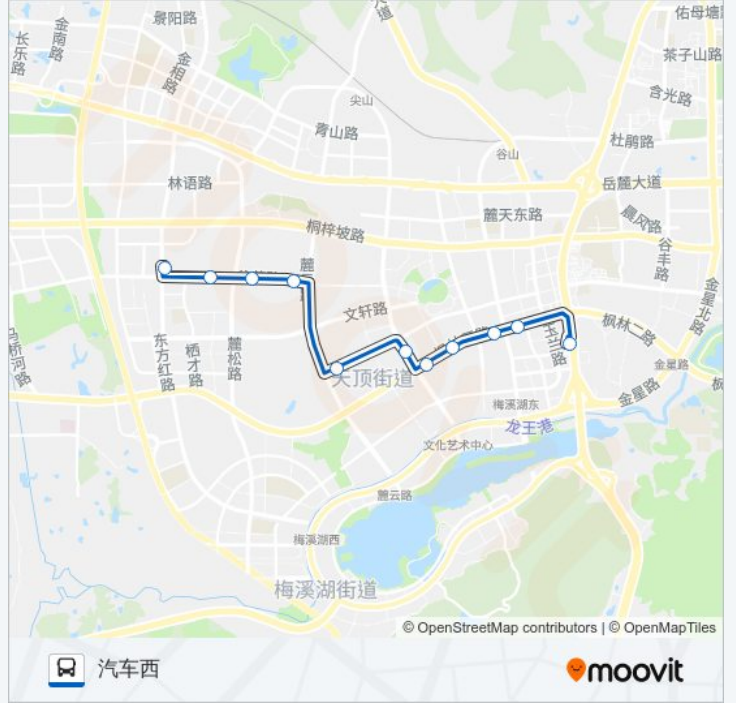

📍 18路区间

东方红路公交首末

下载App

公交18区间((东方红路公交首末))共有2条行车路线。工作日的服务时间为：

(1) 东方红路公交首末: 06:30 - 19:00(2) 汽车西: 06:10 - 20:00

使用Moovit找到公交18路区间离你最近的站点，以及公交18路区间下车车的到站时间。

方向: 东方红路公交首末

13站

公交18路区间的信息

方向: 东方红路公交首末

站点数量: 13

行车时间: 20分

途经站点:

方向: 汽车西

11 站

[查看时间表](#)

- 东方红路首末站
- 湘电水泵
- 谷苑路
- 梦洁麓谷工业园
- 咸嘉湖西路麓云路口
- 麓谷大道枫林路口
- 燕联村
- 湖南航天医院
- 三里垅
- 湘仪路口
- 汽车西站

公交18路区间的时间表

往汽车西方向的时间表

星期一	06:10 - 20:00
星期二	06:10 - 20:00
星期三	06:10 - 20:00
星期四	06:10 - 20:00
星期五	06:10 - 20:00
星期六	06:10 - 20:00
星期日	06:10 - 20:00

公交18路区间的信息

方向: 汽车西

站点数量: 11

行车时间: 18 分

途经站点:

你可以在moovitapp.com下载公交18路区间的PDF时间表和线路图。使用[Moovit应用程序](#)查询长沙的实时公交、列车时刻表以及公共交通出行指南。

[关于Moovit](#) · [MaaS解决方案](#) · [城市列表](#) · [Moovit社区](#)

© 2024 Moovit - 保留所有权利