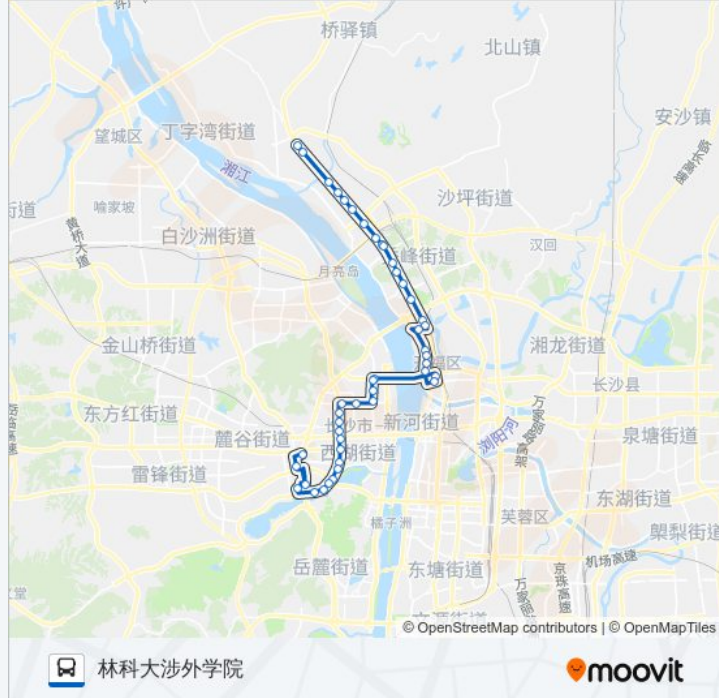

方向: 林科大涉外学院

站点数量: 44

行车时间: 73 分

途经站点:

华章路金马路口

凤亭路口

江湾路口

湘江世纪城(金泰路西)

冯蔡路口

新港镇

新港镇

深水码头

开顺路口

霞凝粮库

金盆丘

沙河大桥南

外贸职院

林科大涉外学院

方向: 郁金香精品建材城

45 站

[查看时间表](#)

中南林大涉外学院

外贸职院

沙河大桥南