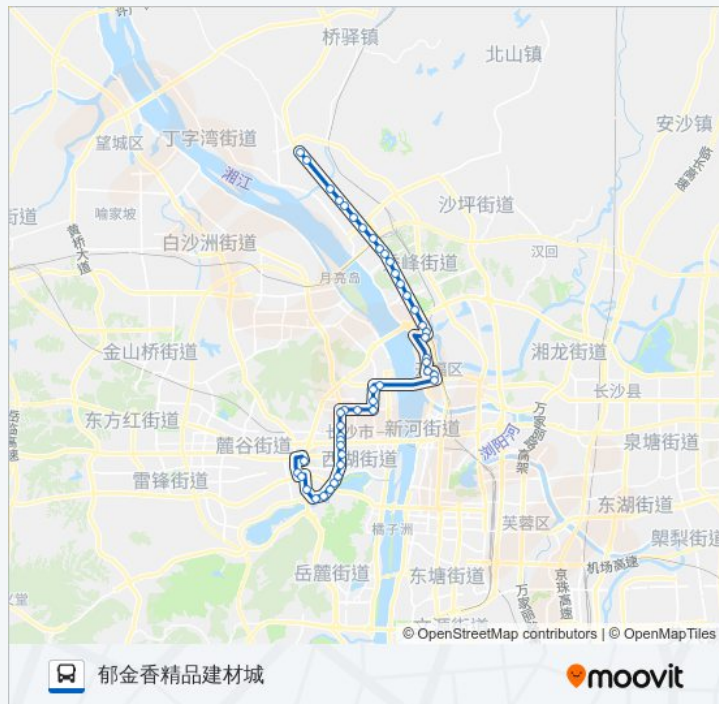

市政府

卫技新村

市妇联

教师村

省结核病医院

麓山名园

湖大北校区学生公寓

湖南财政学院南门

公交W105路的信息

方向: 郁金香精品建材城

站点数量: 45

行车时间: 72 分

途经站点:

金星路西二环路口

望城坡南

汽车西站