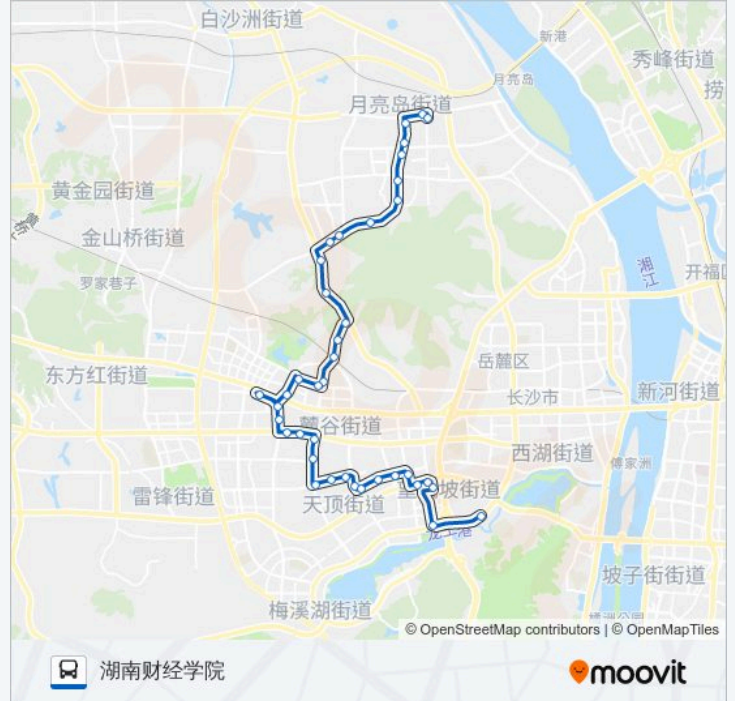

麓云路口

文轩路平川路口

文轩路麓谷大道口

麓谷大道咸嘉湖路口

麓龙路口

麓枫路口

咸嘉湖路麓枫路口

麓景路咸嘉湖西路口

湘仪路口

汽车西站

汽车西站西

金星路西二环路口

湖南财政学院南门

你可以在moovitapp.com下载公交W109路的PDF时间表和线路图。使用Moovit应用程序查询长沙的实时公交、列车时刻表以及公共交通出行指南。

© 2024 Moovit - 保留所有权利