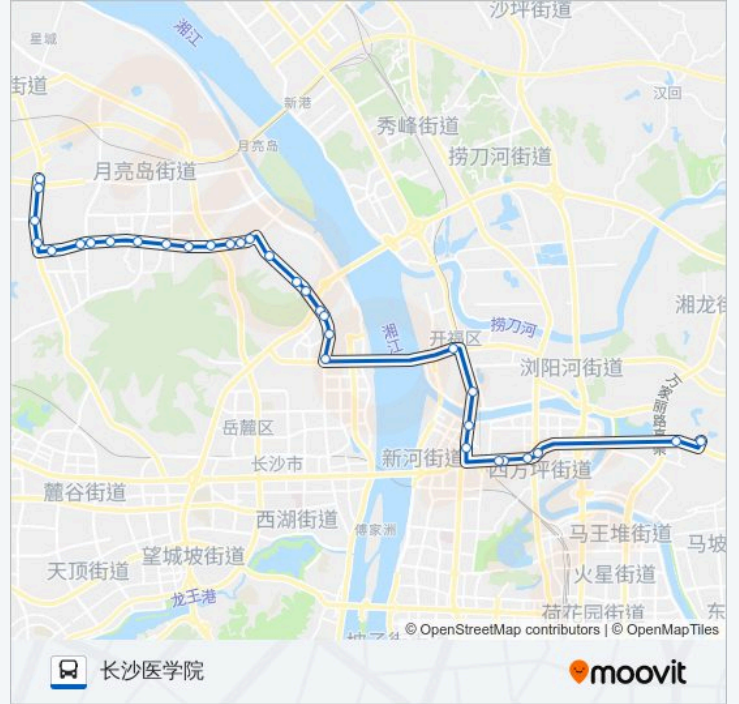

W111路

世界之窗

下载App

公交W111((世界之窗))共有2条行车路线。工作日的服务时间为：

(1) 世界之窗: 06:00 - 21:00(2) 长沙医学院: 07:00 - 19:00

使用Moovit找到公交W111路离你最近的站点，以及公交W111路下车车的到站时间。

方向: 世界之窗

33 站

公交W111路的信息**方向:** 世界之窗**站点数量:** 33**行车时间:** 54 分**途经站点:**

开福区政府

开福区政府

新码头

陈家湖

伍家岭北

九尾冲

国防科大

桃花

公交W111路的时间表

往长沙医学院方向的时间表

星期一	07:00 - 19:00
星期二	07:00 - 19:00
星期三	07:00 - 19:00
星期四	07:00 - 19:00
星期五	07:00 - 19:00
星期六	07:00 - 19:00
星期日	07:00 - 19:00

公交W111路的信息

方向: 长沙医学院

站点数量: 32

行车时间: 56 分

途经站点:

银星路银杉路口
银星路盛腾路口
星城实验中学
银星路金星路口
桑梓路口
澳海路
银星路黄金路口
银星路谷山路口
老戴公庙
银星路吴家冲路口
银星路雷锋大道口
百果园
金坪
普瑞大道路口
长沙医学院

你可以在moovitapp.com下载公交W111路的PDF时间表和线路图。使用Moovit应用程序查询长沙的实时公交、列车时刻表以及公共交通出行指南。

© 2024 Moovit - 保留所有权利