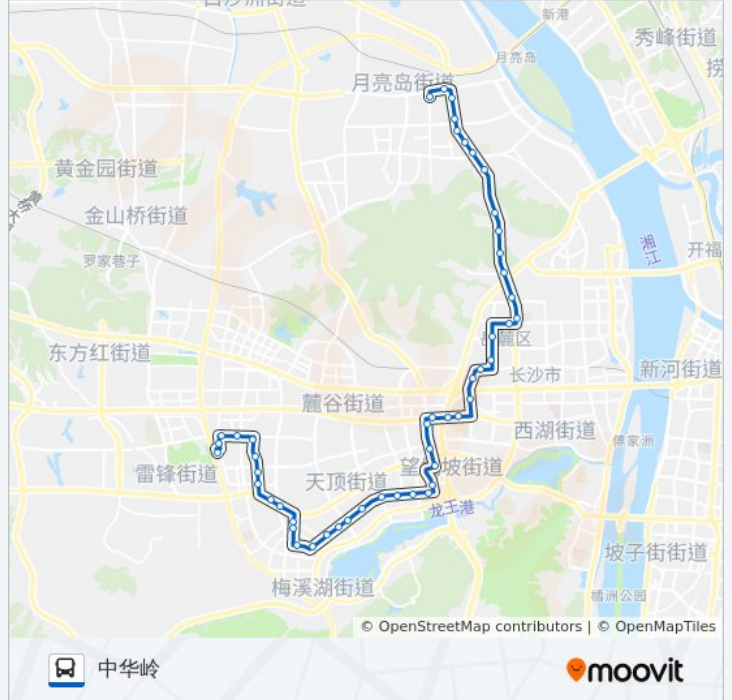

藕塘

玫瑰园

戴公庙

戴公庙

桑梓(明发国际城)

桑梓

南山·苏迪亚诺

罐子岭

中华岭

方向: 和馨园首末

50 站

[查看时间表](#)

中华岭

罐子岭

公交W115路的时间表

往和馨园首末方向的时间表