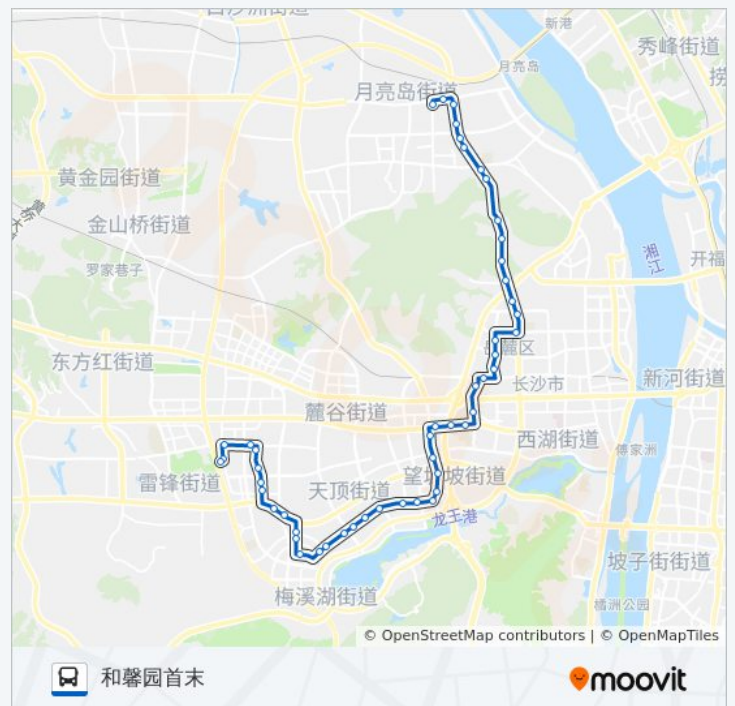

玉兰路

汽车西站西

迎春路玉兰路口

玉兰路南园路口

映日路节庆路口

映日路麓枫路口

映日路临水路口

映日路天顶路口

柏家塘小区

黄荆小区

星期四	06:00 - 21:00
星期五	06:00 - 21:00
星期六	06:00 - 21:00
星期日	06:00 - 21:00

公交W115路的信息

方向: 和馨园首末

站点数量: 50

行车时间: 62分

途经站点:

梅岭公园

映日路踏雪路口

长郡梅溪湖中学

沐风路看云路口

沐风路枫林路口

涉外学院南门

一师范

栖才路枫林三路口