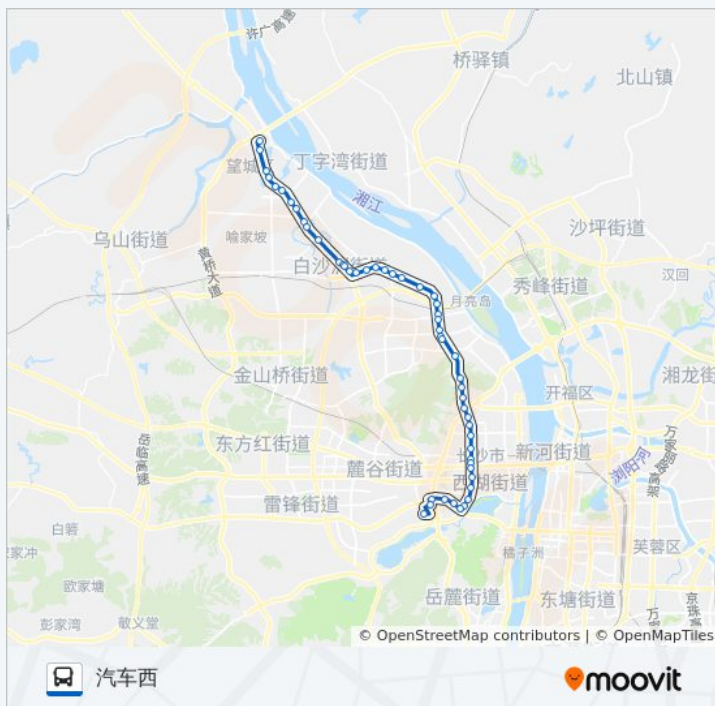

茶子山路口

佑母塘路口

谷岳路

北二环

谷山村

文家坡

藕塘

公交W116路的时间表

往望城汽车方向的时间表

星期一	06:00 - 21:00
星期二	06:00 - 21:00
星期三	06:00 - 21:00
星期四	06:00 - 21:00
星期五	06:00 - 21:00
星期六	06:00 - 21:00
星期日	06:00 - 21:00

公交W116路的信息**方向:** 望城汽车**站点数量:** 53**行车时间:** 79 分**途经站点:**

- 望城汽车站
- 工农东路口
- 斑马湖
- 文源东路口
- 望城区政务中心
- 望府路口
- 中新森林海
- 旺旺东路口
- 马桥河
- 亚华
- 同心路口
- 三木村
- 干湖(招呼站)
- 干湖(招呼站)
- 金星路口北
- 大湖中学
- 星城镇政府
- 周家桔园
- 大湖村
- 大湖林场
- 大泽湖(招呼站)
- 荷塘
- 南塘湾
- 星城大道口
- 罐子岭
- 南山·苏迪亚诺
- 桑梓
- 戴公陵园(招呼站)
- 戴公庙
- 玫瑰园

公交W116路的时间表
往汽车西方向的时间表

星期一	06:30 - 19:30
星期二	06:30 - 19:30
星期三	06:30 - 19:30
星期四	06:30 - 19:30
星期五	06:30 - 19:30
星期六	06:30 - 19:30
星期日	06:30 - 19:30

公交W116路的信息

方向: 汽车西
 站点数量: 51
 行车时间: 77 分
 途经站点:

藕塘
文家坡
谷山村
北二环
谷岳路
佑母塘路口
茶子山路口
岳麓区政府
杜鹃路口
市政府
卫技新村
市妇联
教师村
省结核病医院
麓山名园
湖南财专
湖湘中医肿瘤医院
望城坡
湘江新区综合交通枢纽
汽车西站西
汽车西站