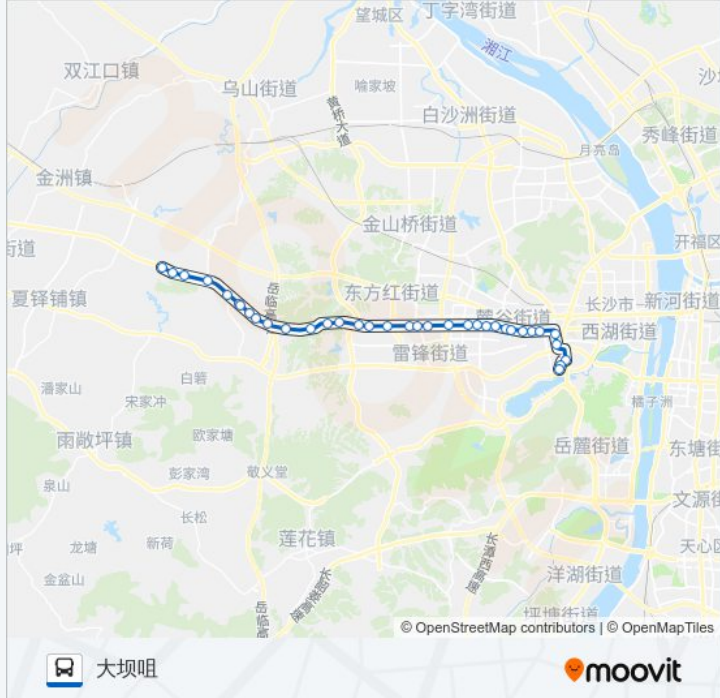

公交W202路的信息

方向: 大坝咀

站点数量: 35

行车时间: 61 分

途经站点:

泉塘村

真人桥

颜家塘

雷高路口

桐梓坡路南桥路口

桐梓坡路嘉运路口

桐梓坡路东方红路口

桐梓坡路麓松路口

保利麓谷林语西

保利麓谷林语东

保利体育公园

中联重科麓谷工业园

高新区管委会

麓枫路口

湖南公信

雷锋大道口

玉兰路

汽车西站

达美D6区

大坝咀

你可以在moovitapp.com下载公交W202路的PDF时间表和线路图。使用 [Moovit应用程序](#) 查询长沙的实时公交、列车时刻表以及公共交通出行指南。

[关于Moovit](#) · [MaaS解决方案](#) · [城市列表](#) · [Moovit社区](#)

© 2024 Moovit - 保留所有权利

查看实时到站时间