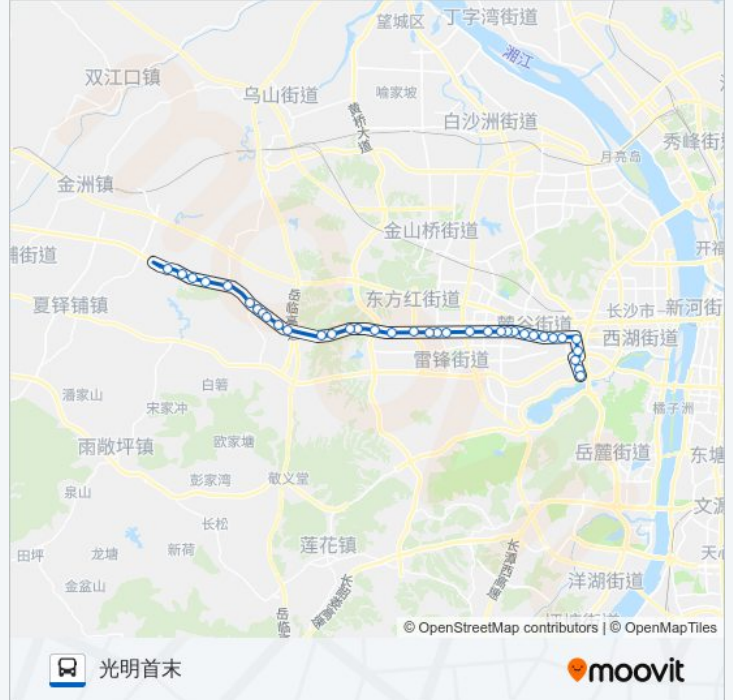

公交W202路的信息**方向:** 光明首末**站点数量:** 36**行车时间:** 65 分**途经站点:**

日明路口

大岭

白箬铺国土所

金城小区

白箬铺派出所

赵家岭

齐心路口

金海中学

招呼站

光明村路口

光明村幼儿园

国梅农庄

彭家老屋

光明首末站

方向: 大坝咀

35 站

[查看时间表](#)

光明首末站

国梅农庄

光明村幼儿园

光明村路口

招呼站

金海中学

公交W202路的信息

方向: 大坝咀

站点数量: 35

行车时间: 61 分

途经站点:

泉塘村

真人桥

颜家塘