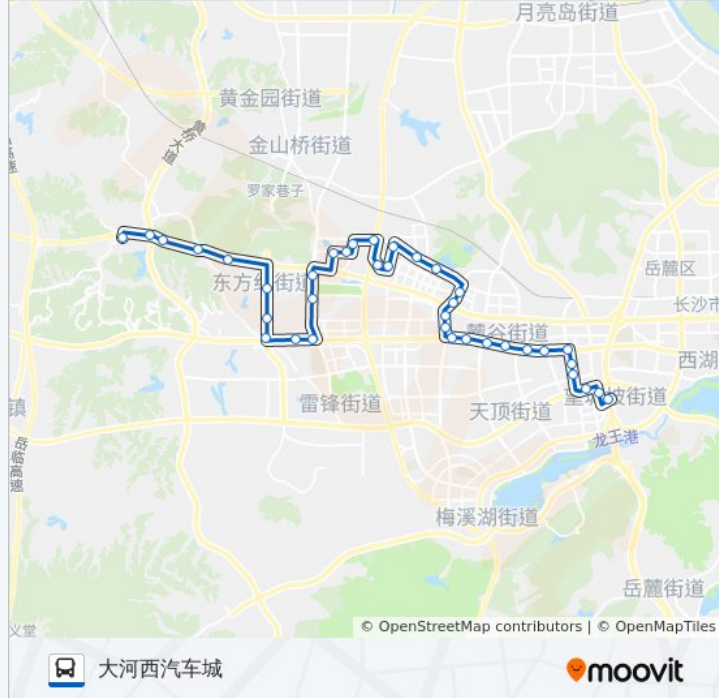

公交W203路的时间表

往大河西汽车城方向的时间表

星期一	06:00 - 20:30
星期二	06:00 - 20:30
星期三	06:00 - 20:30
星期四	06:00 - 20:30
星期五	06:00 - 20:30
星期六	06:00 - 20:30
星期日	06:00 - 20:30

公交W203路的信息

方向: 大河西汽车城

站点数量: 37

行车时间: 58 分

途经站点:

望雷路林语路口

华龙家园

茶园路口

许龙路口

车商汽车城

黄桥大道口

大河西汽车城

方向: 汽车西站

39 站

[查看时间表](#)

大河西汽车城

汽车城东

黄桥大道口

车商汽车城

许龙路口

茶园路口

华龙家园

望雷路林语路口

真人桥

颜家塘

中联重科第二工业园

雷高路岳麓大道南

雷高路岳麓大道北

金桥路雷高路口