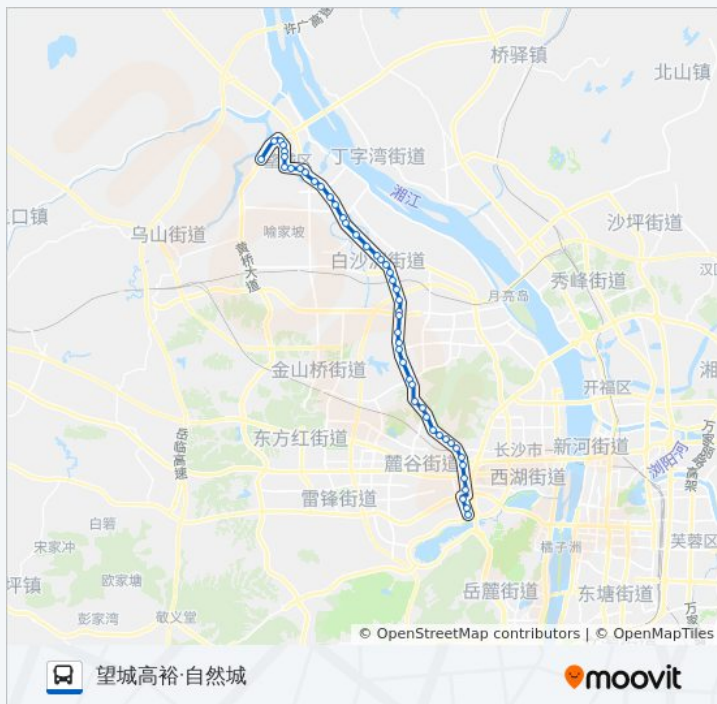

方向: 大坝咀

站点数量: 45

行车时间: 69 分

途经站点:

北津学院

绕城高速

长沙医学院

普瑞大道路口

绕城高速

北津学院

望城滨水新城管委会

金星路口南

金星路口北

干湖(招呼站)

三木村

金家洲

同心路口

亚华

马桥河

旺旺东路口

中新森林海

望府路口

望城区政务中心

文源东路口

公交W204路的信息

方向: 望城高裕·自然城

站点数量: 48

行车时间: 72 分

途经站点:

斑马湖

望城区政府

政府广场