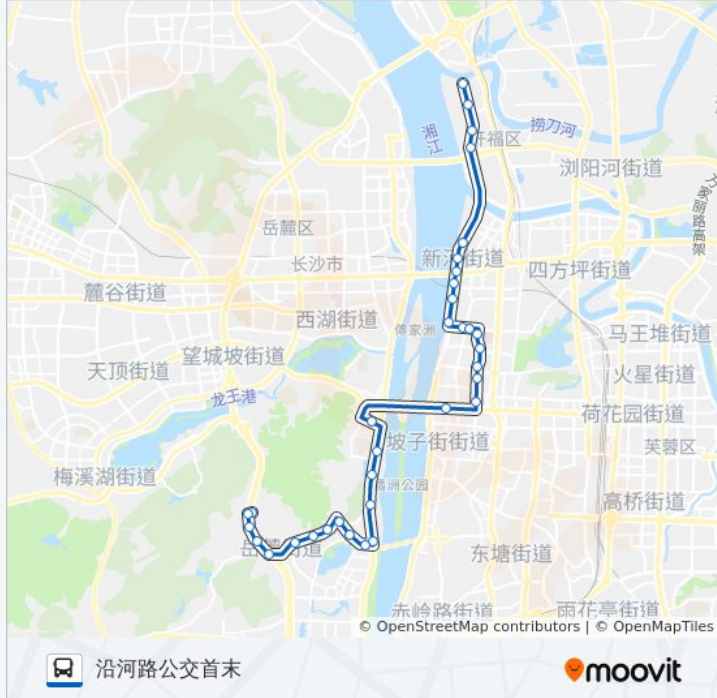

## 桃花岭公交首末

[以网页模式查看](#)

公交临106((桃花岭公交首末))共有2条行车路线。工作日的服务时间为：

(1) 桃花岭公交首末: 06:30 - 22:00(2) 沿河路公交首末: 06:30 - 22:00

使用Moovit找到公交临106路离你最近的站点，以及公交临106路下车的到站时间。

**公交临时106路的信息**

方向: 沿河路公交首末  
 站点数量: 34  
 行车时间: 50 分  
 途经站点:

华图教育(太平街口)

蔡锷路五一路口

水风井

省中医院(营盘街)

兴汉门

湘雅医院

凤亭路口

江湾路口

北雅中学

沿河路公交首末站

你可以在moovitapp.com下载公交临106路的PDF时间表和线路图。使用 [Moovit应用程序](#) 查询长沙的实时公交、列车时刻表以及公共交通出行指南。

[关于Moovit](#) · [MaaS解决方案](#) · [城市列表](#) · [Moovit社区](#)

© 2023 Moovit - 版权所有