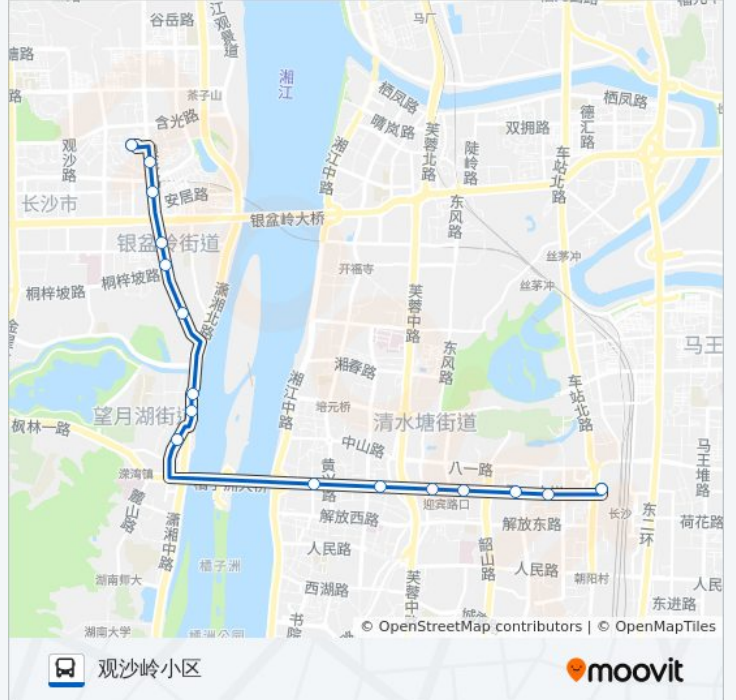

[查看时间表](#)

长沙火车站

长岛路口

曙光路口

乔庄

韭菜园

蔡锷中路口

五一广场

溁湾镇

望月湖

望月湖小区

四水厂

六沟垅

中联重科科技园(银盆岭)

安居乐家居广场

观沙岭

观沙岭小区

公交临117路的时间表

往观沙岭小区方向的时间表

星期一	06:00 - 22:30
星期二	06:00 - 22:30
星期三	06:00 - 22:30
星期四	06:00 - 22:30
星期五	06:00 - 22:30
星期六	06:00 - 22:30
星期日	06:00 - 22:30

公交临117路的信息**方向:** 观沙岭小区**站点数量:** 16**行车时间:** 25 分**途经站点:**

公交临117路的信息

方向: 长沙火车

站点数量: 18

行车时间: 27 分

途经站点:

你可以在moovitapp.com下载公交临117路的PDF时间表和线路图。使用[Moovit应用程序](#)查询长沙的实时公交、列车时刻表以及公共交通出行指南。

[关于Moovit](#) · [MaaS解决方案](#) · [城市列表](#) · [Moovit社区](#)

© 2023 Moovit - 版权所有