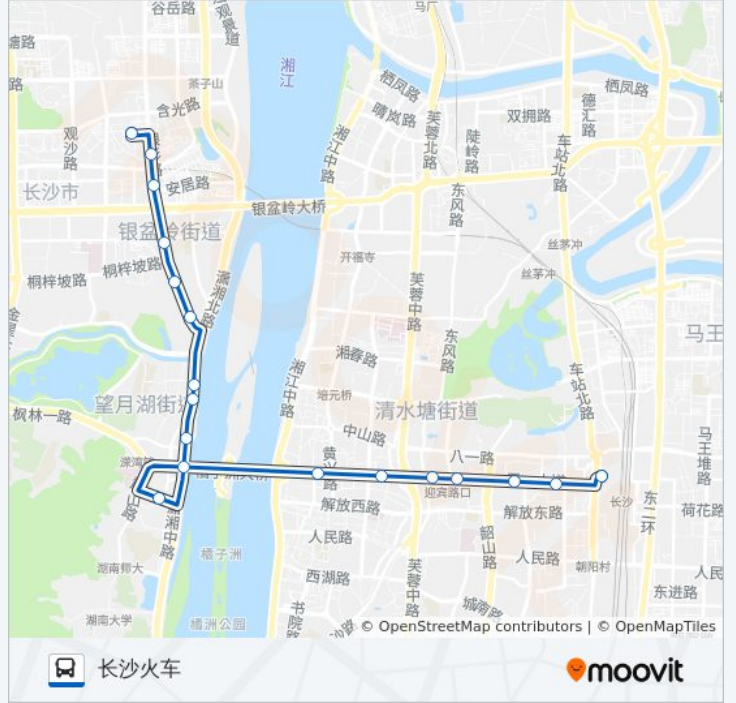

方向: 长沙火车

18 站

[查看时间表](#)

观沙岭小区

观沙岭

安居乐家具广场

中联重科科技园(银盆岭)

六沟垅

四水厂

望月湖小区

望月湖

溁湾镇

橘子洲大桥西

新民学会旧址

五一广场

蔡锷中路口

韭菜园

曙光路口(五一大道)

曙光路口

长岛路口

长沙火车站

公交临117路的时间表

往长沙火车方向的时间表

星期一	06:00 - 22:30
星期二	06:00 - 22:30
星期三	06:00 - 22:30
星期四	06:00 - 22:30
星期五	06:00 - 22:30
星期六	06:00 - 22:30
星期日	06:00 - 22:30

公交临117路的信息

方向: 长沙火车

站点数量: 18

行车时间: 27 分

途经站点:

你可以在moovitapp.com下载公交临117路的PDF时间表和线路图。使用[Moovit应用程序](#)查询长沙的实时公交、列车时刻表以及公共交通出行指南。

[关于Moovit](#) · [MaaS解决方案](#) · [城市列表](#) · [Moovit社区](#)

© 2023 Moovit - 版权所有