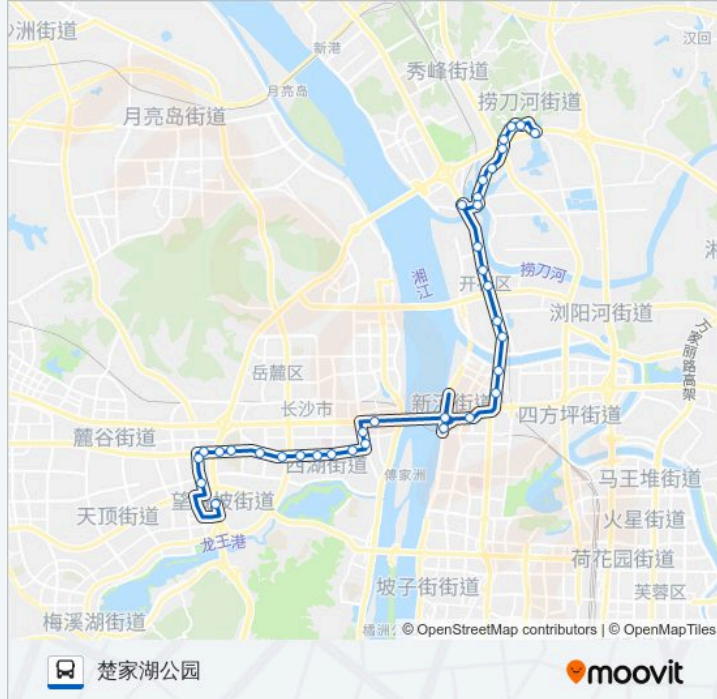

临149路

楚家湖公园

下载App

公交临149(楚家湖公园)共有2条行车路线。工作日的服务时间为：

(1) 楚家湖公园: 06:30 - 20:30(2) 汽车西: 06:30 - 20:30

使用Moovit找到公交临149路离你最近的站点，以及公交临149路下车班的到站时间。

**方向: 楚家湖公园**

35 站

[查看时间表](#)

汽车西站  
玉兰路  
雷锋大道口  
玉兰路口  
商学院  
咸嘉花园  
咸嘉新村  
白鸽咀  
省肿瘤医院  
湘雅医学院  
湘雅三医院  
桐梓坡  
六沟垅  
中联重科科技园  
银盆岭大桥西  
新河  
开福寺西  
华夏路口  
伍家岭北  
陈家湖  
新码头

**公交临149路的时间表**

往楚家湖公园方向的时间表

星期一	06:30 - 20:30
星期二	06:30 - 20:30
星期三	06:30 - 20:30
星期四	06:30 - 20:30
星期五	06:30 - 20:30
星期六	06:30 - 20:30
星期日	06:30 - 20:30

**公交临149路的信息****方向:** 楚家湖公园**站点数量:** 35**行车时间:** 54 分**途经站点:**

- 马厂
- 开福区政府
- 汽车北站
- 金霞苑
- 金霞开发区
- 楚家湖
- 老街
- 捞刀河
- 煤气厂
- 兔子坡
- 招呼站
- 高岭
- 彭家巷
- 楚家湖公园

**方向: 汽车西**

33 站

[查看时间表](#)

- 楚家湖公园
- 彭家巷
- 高岭
- 招呼站
- 兔子坡
- 煤气厂
- 捞刀河
- 老街
- 楚家湖
- 金霞开发区
- 金霞苑
- 汽车北站
- 开福区政府
- 马厂
- 新码头

**公交临149路的时间表**

往汽车西方向的时间表

星期一	06:30 - 20:30
星期二	06:30 - 20:30
星期三	06:30 - 20:30
星期四	06:30 - 20:30
星期五	06:30 - 20:30
星期六	06:30 - 20:30
星期日	06:30 - 20:30

**公交临149路的信息**

方向: 汽车西

站点数量: 33

行车时间: 53 分

途经站点: