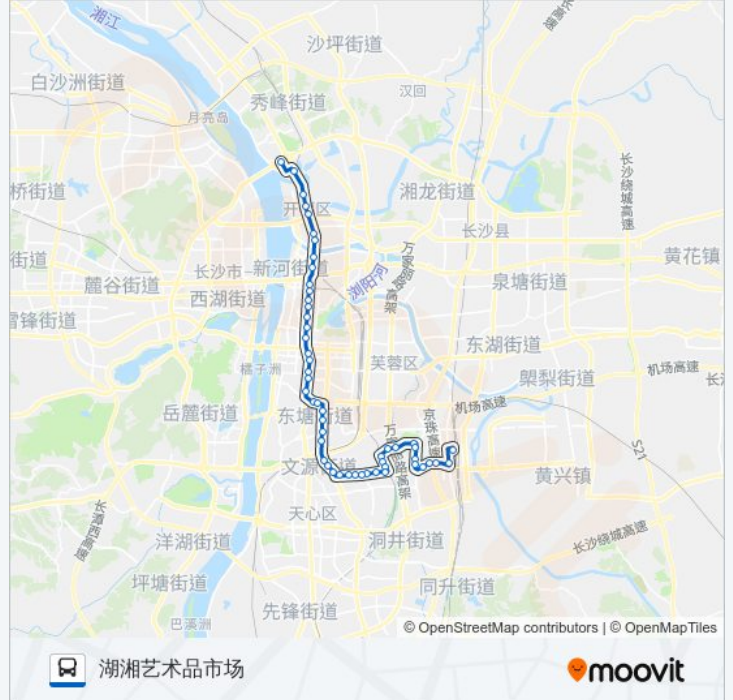

公交临159路的信息

方向: 湖湘艺术品市场

站点数量: 51

行车时间: 73 分

途经站点:

长沙市中心医院

铁道学院

桔园立交桥北

安贞医院(雨花亭北)

砂子塘

省中医附一院(东塘南)

东塘西

雅礼中学

侯家塘北

小林子冲

识字岭

伍家岭南

伍家岭北

陈家湖

新码头

马厂

开福区政府

汽车北站

金霞苑

车辆检测站

湖湘艺术品市场

方向: 长沙火车南

51 站

[查看时间表](#)

公交临159路的时间表

往长沙火车南方向的时间表

星期一