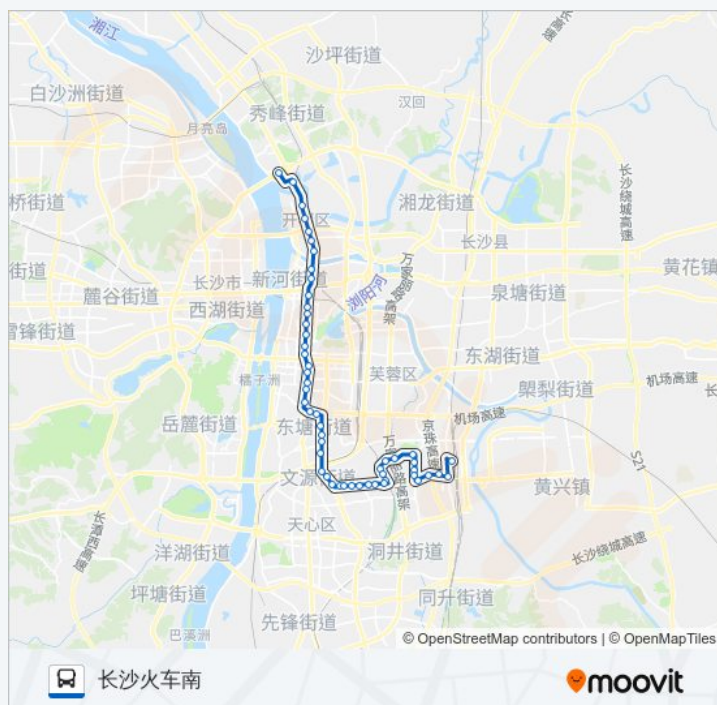

公交临159路的信息

方向: 湖湘艺术品市场

站点数量: 51

行车时间: 73 分

途经站点:

长沙市中心医院

铁道学院

桔园立交桥北

省中医附一院(东塘南)

砂子塘

安贞医院(雨花亭北)

桔园立交桥北

铁道学院

长沙市中心医院

潇湘晨报

香樟路

樟树屋

油子塘

星期二	06:30 - 22:00
星期三	06:30 - 22:00
星期四	06:30 - 22:00
星期五	06:30 - 22:00
星期六	06:30 - 22:00
星期日	06:30 - 22:00

公交临159路的信息

方向: 长沙火车南

站点数量: 51

行车时间: 76 分

途经站点:

洞井路口

北冲水库

一字墙

藕塘坡

雨花区交警队

新星小区

雨花公安分局

木桥