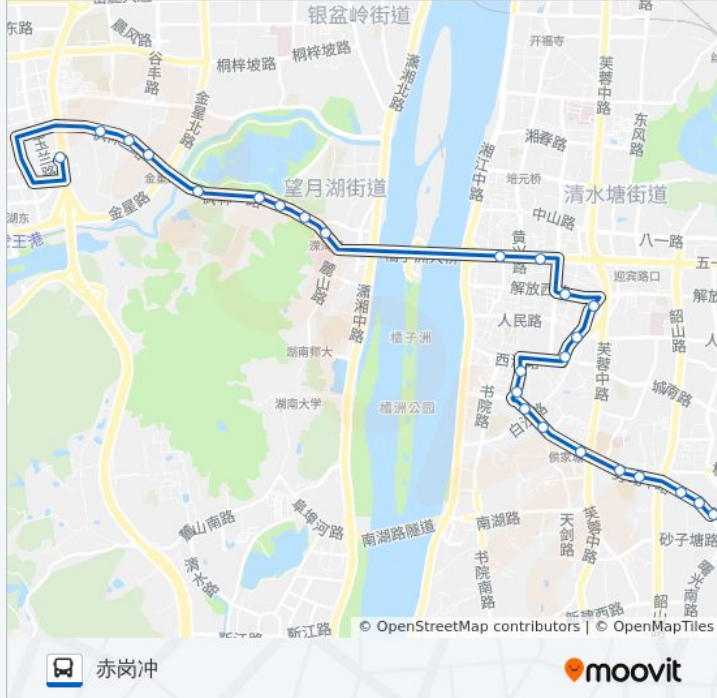

### 公交临314路的时间表

往赤岗冲方向的时间表

星期一	00:00 - 23:50
星期二	00:00 - 23:50
星期三	00:00 - 23:50
星期四	00:00 - 23:50
星期五	00:00 - 23:50
星期六	00:00 - 23:50
星期日	00:00 - 23:50

### 公交临314路的信息

方向: 赤岗冲

站点数量: 25

行车时间: 29 分

途经站点:

长沙市三医院(仰天湖)

侯家塘

雅礼中学

东塘西

东塘东

野坡

赤岗冲

你可以在moovitapp.com下载公交临314路的PDF时间表和线路图。使用 [Moovit应用程序](#) 查询长沙的实时公交、列车时刻表以及公共交通出行指南。

[关于Moovit](#) · [MaaS解决方案](#) · [城市列表](#) · [Moovit社区](#)

© 2023 Moovit - 版权所有