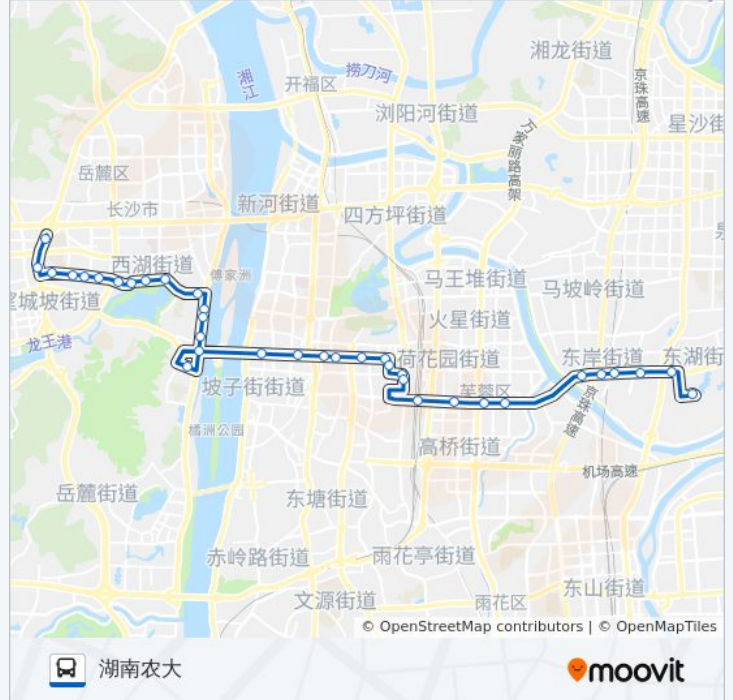

### 方向: 湖南农大

35站

[查看时间表](#)

- 长华小区
- 西二环咸嘉湖西路口
- 商学院南门
- 咸嘉湖西路望岳路口
- 咸嘉湖西路谷丰路口
- 咸嘉湖西路金星大道口
- 咸嘉湖路金星大道东口
- 省肿瘤医院南
- 电子技校
- 英才园
- 王陵公园
- 望月湖小区
- 望月湖
- 溁湾镇
- 橘子洲大桥西
- 新民学会旧址
- 华图教育(太平街口)
- 蔡锷中路口
- 韭菜园
- 曙光路口(五一大道)
- 曙光路口
- 长岛路口

### 公交临317路的信息

方向: 湖南农大

站点数量: 35

行车时间: 56 分

途经站点:

五一东村  
 车站路口  
 人民路立交桥北  
 高建市场(杨家山西)  
 德政园东  
 芙蓉区政府  
 古曲路口  
 东岸建材市场  
 亚大南路口  
 望龙村  
 大汉建材批发城(红旗路口)  
 科教路口  
 湖南农大

**方向: 长华小区**

30 站  
[查看时间表](#)

湖南农大  
 大汉建材城(红旗路口)  
 望龙村  
 亚大南路口  
 东岸建材市场  
 人民路古曲路口  
 芙蓉区政府西  
 德政园东  
 高建市场(杨家山西)  
 长沙火车站  
 长岛路口  
 曙光路口  
 乔庄  
 韭菜园  
 蔡锷中路口  
 华图教育(太平街口)

**公交临317路的时间表**

往长华小区方向的时间表

星期一	06:00 - 21:00
星期二	06:00 - 21:00
星期三	06:00 - 21:00
星期四	06:00 - 21:00
星期五	06:00 - 21:00
星期六	06:00 - 21:00
星期日	06:00 - 21:00

**公交临317路的信息**

方向: 长华小区  
 站点数量: 30  
 行车时间: 51 分  
 途经站点:

溁湾镇

望月湖

望月湖小区

王陵公园

英才园

电子技校