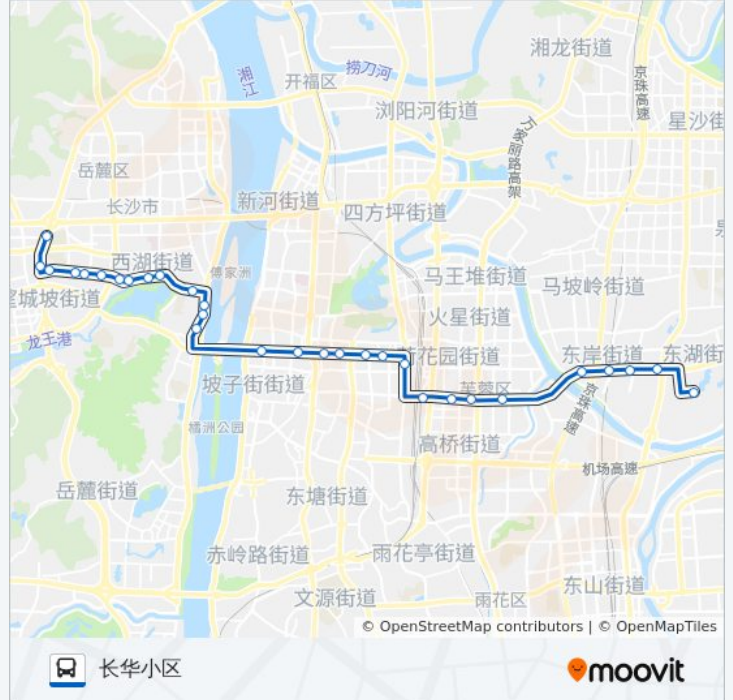

### 公交临317路的信息

方向: 湖南农大

站点数量: 35

行车时间: 56 分

途经站点:

五一东村  
 车站路口  
 人民路立交桥北  
 高建市场(杨家山西)  
 德政园东  
 芙蓉区政府  
 古曲路口  
 东岸建材市场  
 亚大南路口  
 望龙村  
 大汉建材批发城(红旗路口)  
 科教路口  
 湖南农大

**方向: 长华小区**

30 站  
[查看时间表](#)

**公交临317路的信息**

方向: 长华小区  
 站点数量: 30  
 行车时间: 51 分  
 途经站点:

溁湾镇

望月湖

望月湖小区

王陵公园

英才园

电子技校

省肿瘤医院南

咸嘉湖路金星大道东口

咸嘉湖西路金星大道口

咸嘉湖西路谷丰路口

咸嘉湖西路望岳路口

商学院南门

西二环(咸嘉湖西路口)

长华小区