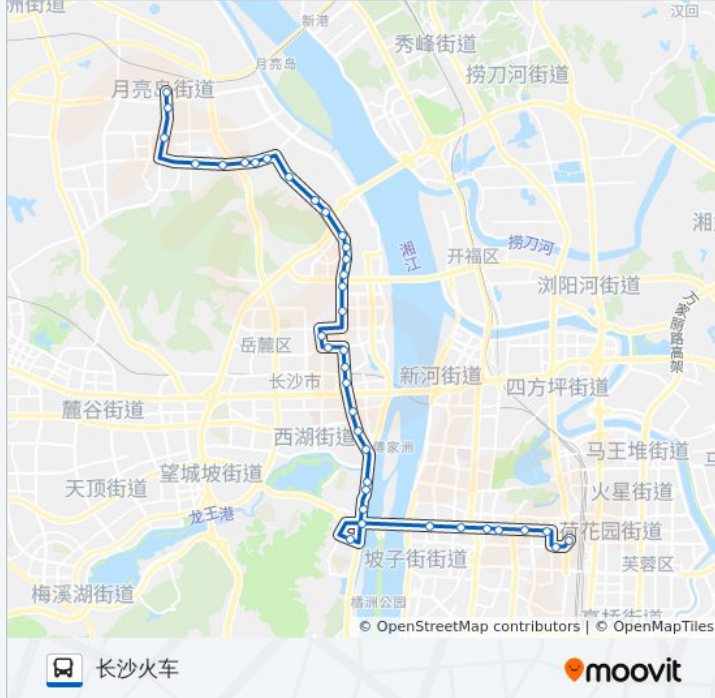

临401路

茶子山小区

[以网页模式查看](#)

公交临401((茶子山小区))共有2条行车路线。工作日的服务时间为：

(1) 茶子山小区: 05:50 - 23:30 (2) 长沙火车: 06:30 - 20:30

使用Moovit找到公交临401路离你最近的站点，以及公交临401路下车班的到站时间。

方向: 茶子山小区

20 站

公交临401路的时间表

往长沙火车方向的时间表

星期一	06:30 - 20:30
星期二	06:30 - 20:30
星期三	06:30 - 20:30
星期四	06:30 - 20:30
星期五	06:30 - 20:30
星期六	06:30 - 20:30
星期日	06:30 - 20:30

公交临401路的信息

方向: 长沙火车

站点数量: 38

行车时间: 60 分

途经站点:

望月湖

溁湾镇

橘子洲大桥西

新民学会旧址

五一广场

蔡锷中路口

韭菜园

曙光路口(五一大道)

曙光路口

长岛路口

车站路口

长沙火车站

你可以在moovitapp.com下载公交临401路的PDF时间表和线路图。使用 [Moovit应用程序](#) 查询长沙的实时公交、列车时刻表以及公共交通出行指南。

[关于Moovit](#) · [MaaS解决方案](#) · [城市列表](#) · [Moovit社区](#)

© 2023 Moovit - 版权所有

查看实时到站时间