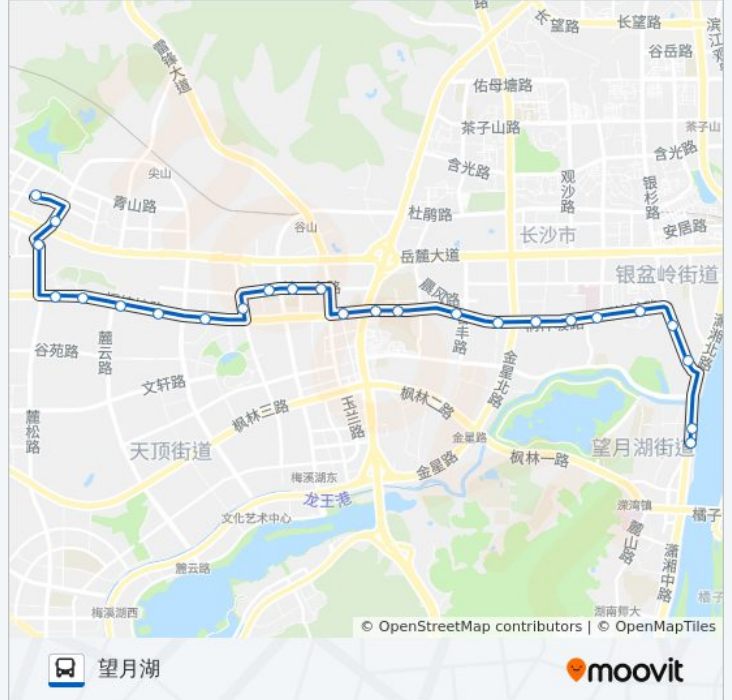

麓景路口

玉兰路口

商学院

咸嘉花园

咸嘉新村

白鸽咀

省肿瘤医院

公交118区间线的时间表

往望月湖方向的时间表

星期一	06:00 - 22:30
星期二	06:00 - 22:30
星期三	06:00 - 22:30
星期四	06:00 - 22:30
星期五	06:00 - 22:30
星期六	06:00 - 22:30
星期日	06:00 - 22:30

公交118区间线的信息

方向: 望月湖

站点数量: 25

行车时间: 34 分

途经站点:

湘雅医学院
湘雅三医院
桐梓坡
六沟垅
四水厂
望月湖小区
望月湖

你可以在moovitapp.com下载公交118区间线的PDF时间表和线路图。使用[Moovit应用程序](#)查询长沙的实时公交、列车时刻表以及公共交通出行指南。

[关于Moovit](#) · [MaaS解决方案](#) · [城市列表](#) · [Moovit社区](#)

© 2023 Moovit - 版权所有

查看实时到站时间