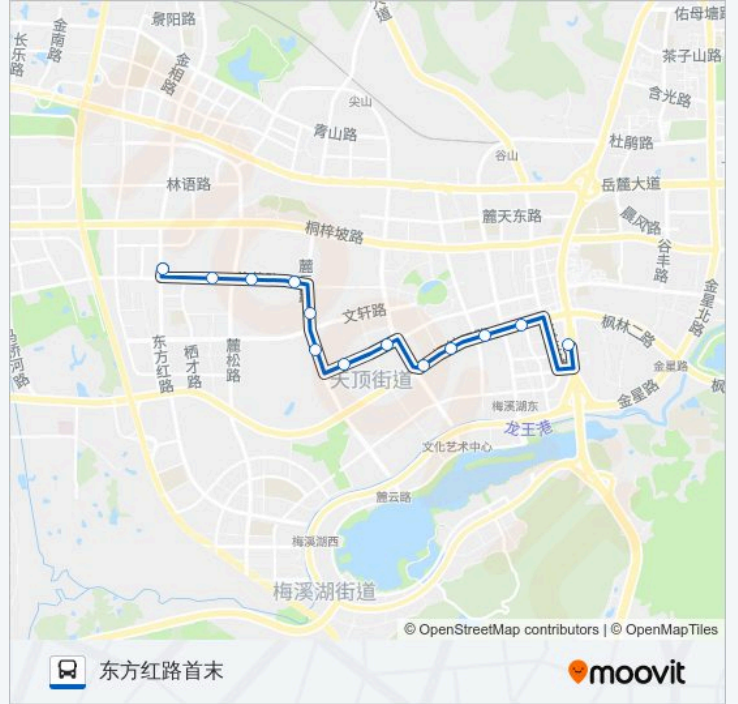

- 汽车西站
- 湘仪路口
- 三里垅
- 湖南航天医院
- 燕联村
- 麓虹路口
- 咸嘉湖西路麓云路口
- 锦和园小区
- 麓云路麓泉路口
- 梦洁麓谷工业园
- 谷苑路
- 湘电水泵
- 东方红路首末站

公交18区间西线的时间表

往东方红路首末方向的时间表

星期一	06:30 - 19:00
星期二	06:30 - 19:00
星期三	06:30 - 19:00
星期四	06:30 - 19:00
星期五	06:30 - 19:00
星期六	06:30 - 19:00
星期日	06:30 - 19:00

公交18区间西线的信息

方向: 东方红路首末

站点数量: 13

行车时间: 20 分

途经站点:

## 公交18区间西线的时间表

往汽车西方向的时间表

星期一	06:30 - 19:00
星期二	06:30 - 19:00
星期三	06:30 - 19:00
星期四	06:30 - 19:00
星期五	06:30 - 19:00
星期六	06:30 - 19:00
星期日	06:30 - 19:00

## 公交18区间西线的信息

方向: 汽车西

站点数量: 13

行车时间: 19 分

途经站点:

你可以在moovitapp.com下载公交18区间西线的PDF时间表和线路图。使用Moovit应用程序查询长沙的实时公交、列车时刻表以及公共交通出行指南。

© 2024 Moovit - 保留所有权利