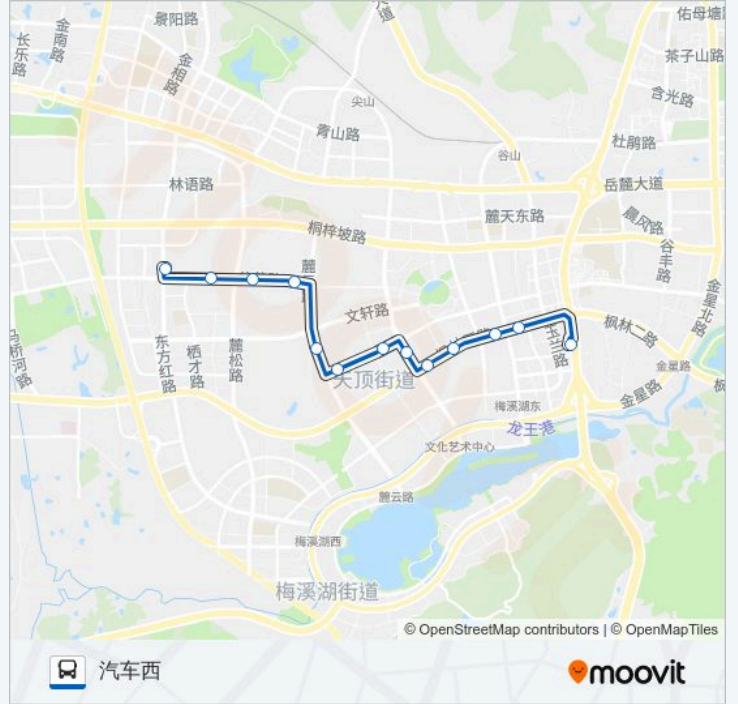

公交18区间西线的信息

方向: 东方红路首末

站点数量: 13

行车时间: 20 分

途经站点:

## 方向: 汽车西

13 站

[查看时间表](#)

东方红路首末站  
 湘电水泵  
 谷苑路  
 梦洁麓谷工业园  
 锦和园小区  
 咸嘉湖西路麓云路口  
 麓虹路口  
 麓谷大道枫林路口  
 燕联村  
 湖南航天医院  
 三里垅  
 湘仪路口  
 汽车西站

## 公交18区间西线的时间表

往汽车西方向的时间表

星期一	06:30 - 19:00
星期二	06:30 - 19:00
星期三	06:30 - 19:00
星期四	06:30 - 19:00
星期五	06:30 - 19:00
星期六	06:30 - 19:00
星期日	06:30 - 19:00

## 公交18区间西线的信息

方向: 汽车西

站点数量: 13

行车时间: 19 分

途经站点:

你可以在moovitapp.com下载公交18区间西线的PDF时间表和线路图。使用Moovit应用程序查询长沙的实时公交、列车时刻表以及公共交通出行指南。

© 2024 Moovit - 保留所有权利