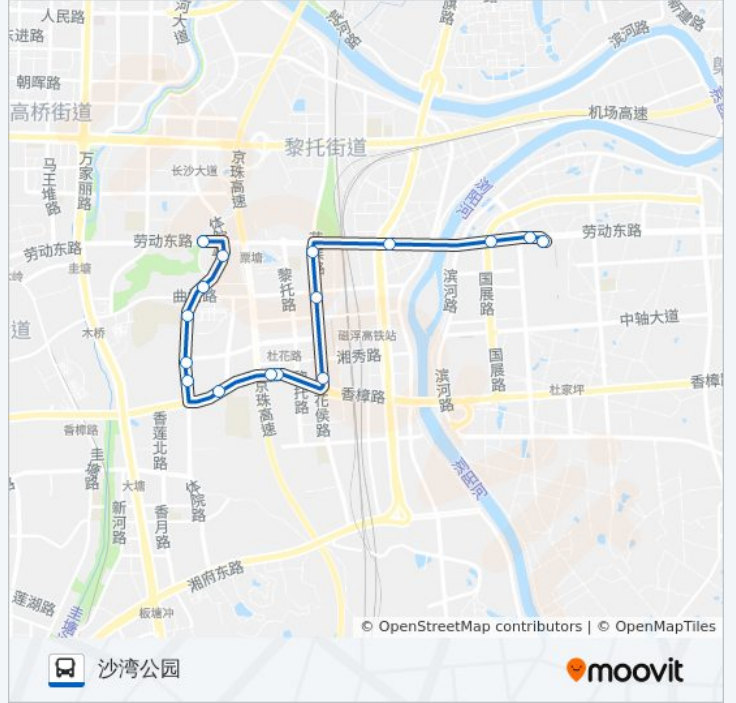

[查看时间表](#)

沙湾公园
体育新城
下白沙湾
上白沙湾
体院巷
沙湾路香樟路口
龙骧巴士公司
圭塘
长托
香樟东路口
花桥路曲塘路口
劳动东路红旗路口
劳动路浏阳河大桥东
劳动东路黄兴车辆段

公交601路班线的时间表

往劳动东路黄兴车辆段方向的时间表

星期一	06:30 - 22:00
星期二	06:30 - 22:00
星期三	06:30 - 22:00
星期四	06:30 - 22:00
星期五	06:30 - 22:00
星期六	06:30 - 22:00
星期日	06:30 - 22:00

公交601路班线的信息

方向: 劳动东路黄兴车辆段

站点数量: 14

行车时间: 20 分

途经站点:

方向: 沙湾公园

16 站

[查看时间表](#)

长托

龙骧巴士公司

沙湾路香樟路口

体院巷

上白沙湾

下白沙湾

体育新城

沙湾公园

公交601路班线的时间表

往沙湾公园方向的时间表

星期一	07:00 - 19:00
星期二	07:00 - 19:00
星期三	07:00 - 19:00
星期四	07:00 - 19:00
星期五	07:00 - 19:00
星期六	07:00 - 19:00
星期日	07:00 - 19:00

公交601路班线的信息

方向: 沙湾公园

站点数量: 16

行车时间: 24 分

途经站点: