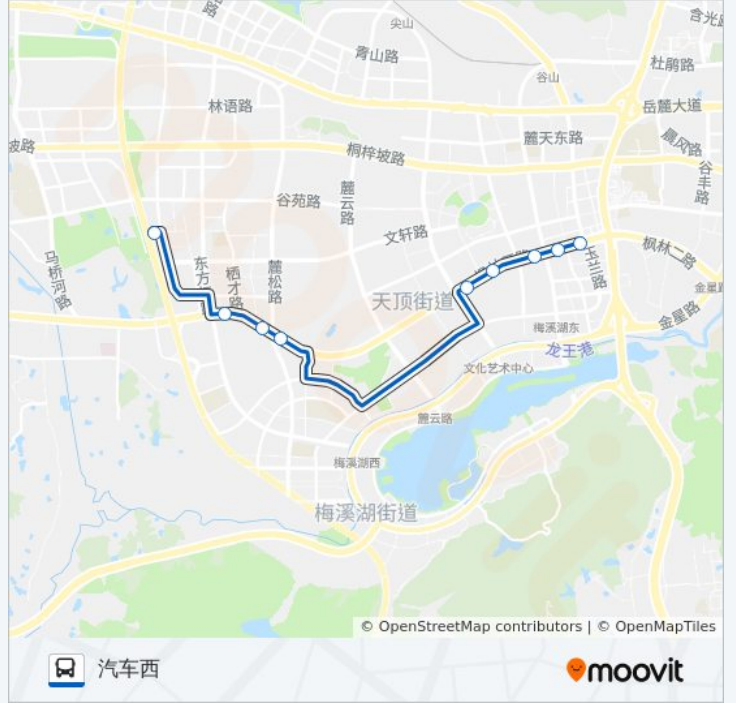

🚏 902区间线

汽车西

下载App

公交902区间((汽车西))仅有一条行车路线。工作日的服务时间为：

(1) 汽车西: 06:30 - 21:00

使用Moovit找到公交902区间线离你最近的站点，以及公交902区间线下班车的到站时间。

方向: 汽车西

9 站

[查看时间表](#)

和馨园

枫林路东丰路口

一师范

涉外学院南门

燕联村

湖南航天医院

三里垅

湘仪路口

汽车西站

公交902区间线的时间表

往汽车西方向的时间表

星期一	06:30 - 21:00
星期二	06:30 - 21:00
星期三	06:30 - 21:00
星期四	06:30 - 21:00
星期五	06:30 - 21:00
星期六	06:30 - 21:00
星期日	06:30 - 21:00

公交902区间线的信息

方向: 汽车西

站点数量: 9

行车时间: 13 分

途经站点:

你可以在moovitapp.com下载公交902区间线的PDF时间表和线路图。使用[Moovit应用程序](#)查询长沙的实时公交、列车时刻表以及公共交通出行指南。

[关于Moovit](#) · [MaaS解决方案](#) · [城市列表](#) · [Moovit社区](#)

© 2024 Moovit - 保留所有权利

查看实时到站时间