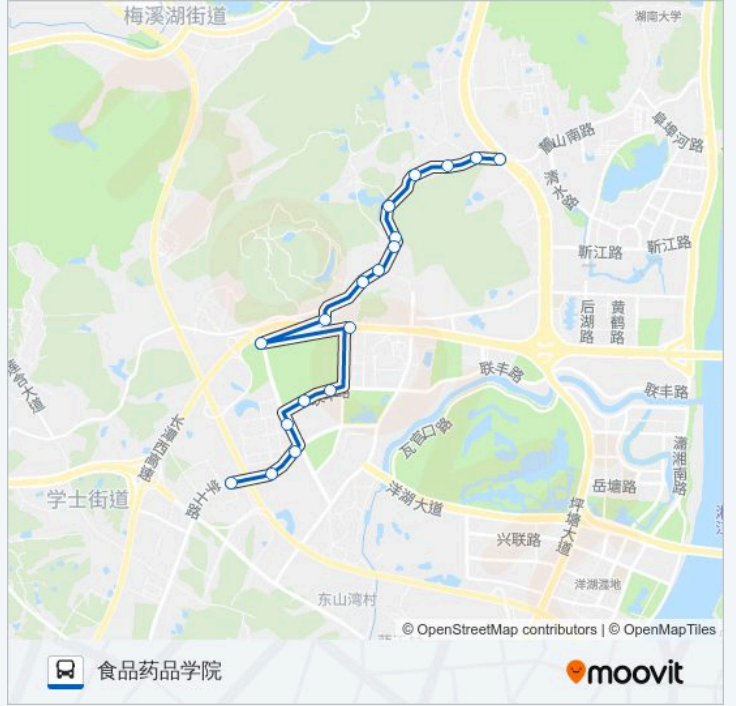

909中南线

王家湾

下载App

公交909中南((王家湾))共有2条行车路线。工作日的服务时间为：

(1) 王家湾: 06:30 - 21:00(2) 食品药品学院: 06:30 - 21:00

使用Moovit找到公交909中南线离你最近的站点，以及公交909中南线下班车的到站时间。

方向: 王家湾

19 站

公交909中南线的信息

方向: 王家湾

站点数量: 19

行车时间: 22 分

途经站点:

方向: 食品药品学院

18 站

[查看时间表](#)

王家湾
樟树门
下邹家老屋
上邹家老屋
顺塘水库
戴家院子
糊涂湾
南方大学
白鹤社区
云栖路口
草坡子
云栖路车塘河路口
联丰路车塘河路口
联丰村
湖南中医药大学
学士路口
湖南中医药大学南门
食品药品学院

公交909中南线的时间表

往食品药品学院方向的时间表

| | |
|-----|---------------|
| 星期一 | 06:30 - 21:00 |
| 星期二 | 06:30 - 21:00 |
| 星期三 | 06:30 - 21:00 |
| 星期四 | 06:30 - 21:00 |
| 星期五 | 06:30 - 21:00 |
| 星期六 | 06:30 - 21:00 |
| 星期日 | 06:30 - 21:00 |

公交909中南线的信息

方向: 食品药品学院

站点数量: 18

行车时间: 25 分

途经站点:

你可以在moovitapp.com下载公交909中南线的PDF时间表和线路图。使用Moovit应用程序查询长沙的实时公交、列车时刻表以及公共交通出行指南。

© 2024 Moovit - 保留所有权利