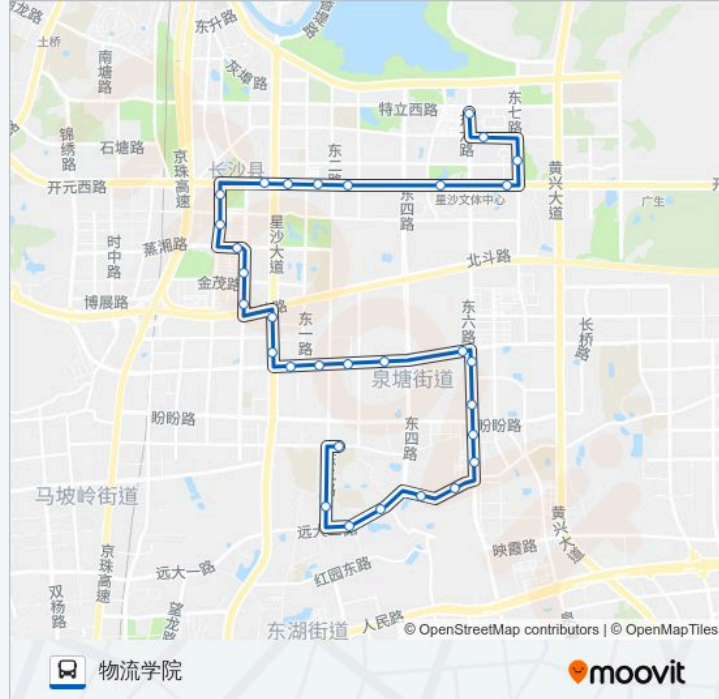

公交星沙102路的信息

方向: 物流学院

站点数量: 31

行车时间: 44 分

途经站点:

圣力华苑

电力职院东

泉塘小区

星沙医院(泉塘分院)

砖厂

泉塘

泉塘西

司法警官学校

新安安置区

物流学院

方向: 特立东路口

28 站

[查看时间表](#)

物流学院

泉塘

砖厂

浦沅

泉塘小区(东六路)

电力职院东

方向: 特立东路口

站点数量: 28

行车时间: 40 分

途经站点:

楚天家园

易初莲花

县邮电局

幸福里