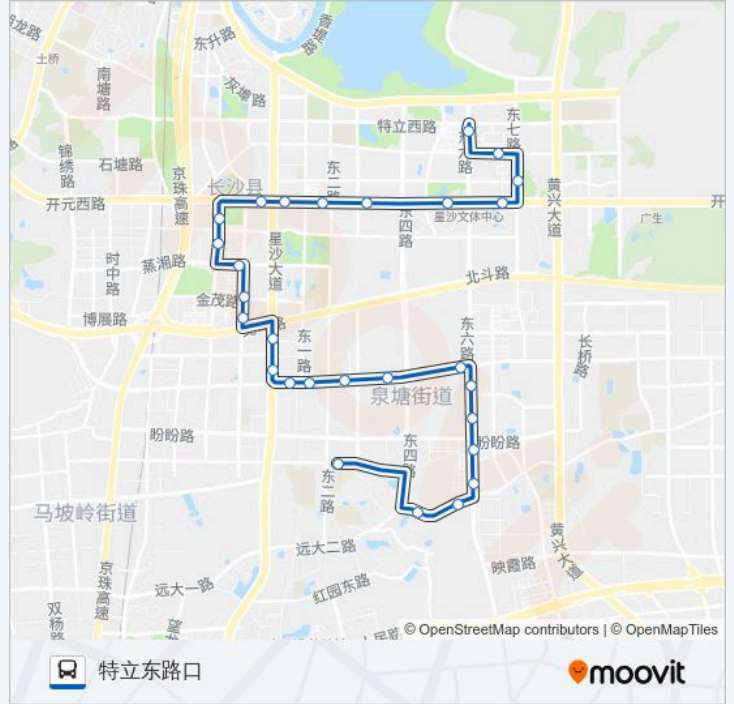

星沙医院(泉塘分院)

砖厂

泉塘

泉塘西

司法警官学校

新安安置区

物流学院

方向: 特立东路口

方向: 特立东路口

站点数量: 28

行车时间: 40 分

途经站点:

楚天家园

易初莲花

县邮电局

幸福里

东三路口

诺亚山林

城东小区

城东安置区

金鹰小学

特立东路口

你可以在moovitapp.com下载公交星沙102路的PDF时间表和线路图。使用Moovit应用程序查询长沙的实时公交、列车时刻表以及公共交通出行指南。

© 2024 Moovit - 保留所有权利