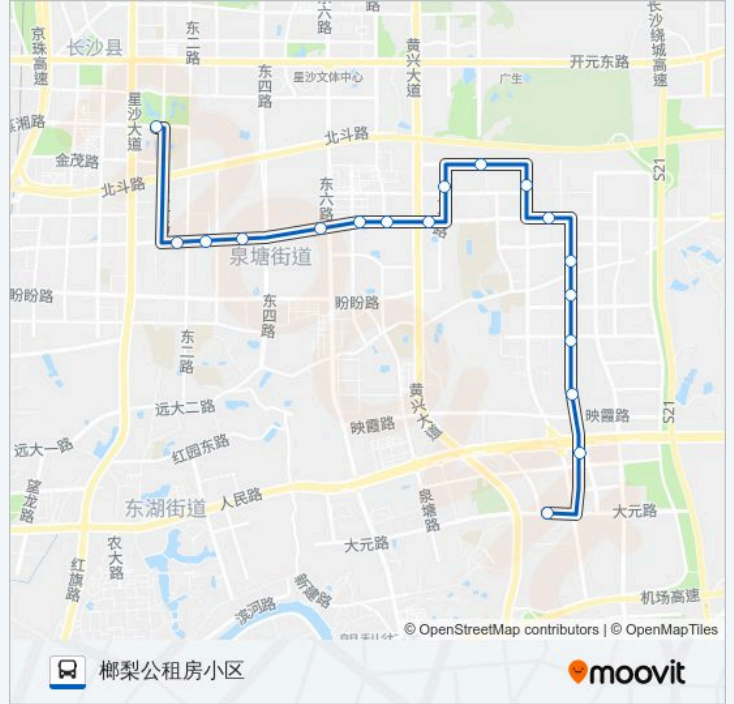

星沙108路

榔梨公租房小区

下载App

公交星沙108((榔梨公租房小区))共有2条行车路线。工作日的服务时间为：
(1) 榔梨公租房小区: 06:50 - 18:50(2) 经开区管委会: 06:50 - 18:50
使用Moovit找到公交星沙108路离你最近的站点，以及公交星沙108路下车车的到站时间。

方向: 榔梨公租房小区

18 站
[查看时间表](#)

- 经开区管委会
- 蓝思科技
- 山河智能
- 长丰集团
- 星城国际
- 东城名苑
- 方略潇邦
- 康桥长郡
- 国顺科技园
- 华中电力
- 众泰江南
- 镭目科技
- 物丰科技园
- 蓝色产业园
- 长沙宝钢
- 吉星汽配
- 顺捷物流
- 榔梨公租房小区

公交星沙108路的时间表

往榔梨公租房小区方向的时间表

星期一	06:50 - 18:50
星期二	06:50 - 18:50
星期三	06:50 - 18:50
星期四	06:50 - 18:50
星期五	06:50 - 18:50
星期六	06:50 - 18:50
星期日	06:50 - 18:50

公交星沙108路的信息

方向: 榔梨公租房小区
站点数量: 18
行车时间: 29 分
途经站点:

方向: 经开区管委会

18 站

[查看时间表](#)

榔梨公租房小区

顺捷物流

吉星汽配

长沙宝钢

蓝色产业园

物丰科技园

方向: 经开区管委会

站点数量: 18

行车时间: 30 分

途经站点:

你可以在moovitapp.com下载公交星沙108路的PDF时间表和线路图。使用Moovit应用程序查询长沙的实时公交、列车时刻表以及公共交通出行指南。

© 2024 Moovit - 保留所有权利