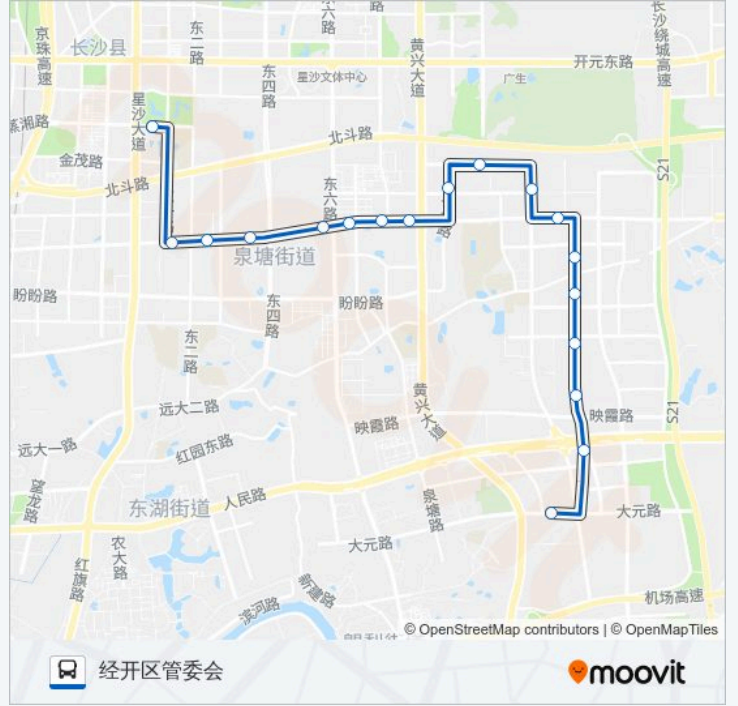

星沙108路

榔梨公租房小区

下载App

公交星沙108((榔梨公租房小区))共有2条行车路线。工作日的服务时间为：
(1) 榔梨公租房小区: 06:50 - 18:50(2) 经开区管委会: 06:50 - 18:50
使用Moovit找到公交星沙108路离你最近的站点，以及公交星沙108路下车车的到站时间。

方向: 榔梨公租房小区

18 站
[查看时间表](#)

- 经开区管委会
- 蓝思科技
- 山河智能
- 长丰集团
- 星城国际
- 东城名苑
- 方略潇邦
- 康桥长郡
- 国顺科技园
- 华中电力
- 众泰江南
- 镭目科技
- 物丰科技园
- 蓝色产业园
- 长沙宝钢
- 吉星汽配
- 顺捷物流
- 榔梨公租房小区

公交星沙108路的时间表

往榔梨公租房小区方向的时间表

星期一	06:50 - 18:50
星期二	06:50 - 18:50
星期三	06:50 - 18:50
星期四	06:50 - 18:50
星期五	06:50 - 18:50
星期六	06:50 - 18:50
星期日	06:50 - 18:50

公交星沙108路的信息

方向: 榔梨公租房小区
站点数量: 18
行车时间: 29 分
途经站点:

方向: 经开区管委会

长丰集团

山河智能

蓝思科技

经开区管委会

公交星沙108路的时间表

往经开区管委会方向的时间表

星期一	06:50 - 18:50
星期二	06:50 - 18:50
星期三	06:50 - 18:50
星期四	06:50 - 18:50
星期五	06:50 - 18:50
星期六	06:50 - 18:50
星期日	06:50 - 18:50

公交星沙108路的信息

方向: 经开区管委会

站点数量: 18

行车时间: 30 分

途经站点:

你可以在moovitapp.com下载公交星沙108路的PDF时间表和线路图。使用Moovit应用程序查询长沙的实时公交、列车时刻表以及公共交通出行指南。

© 2024 Moovit - 保留所有权利