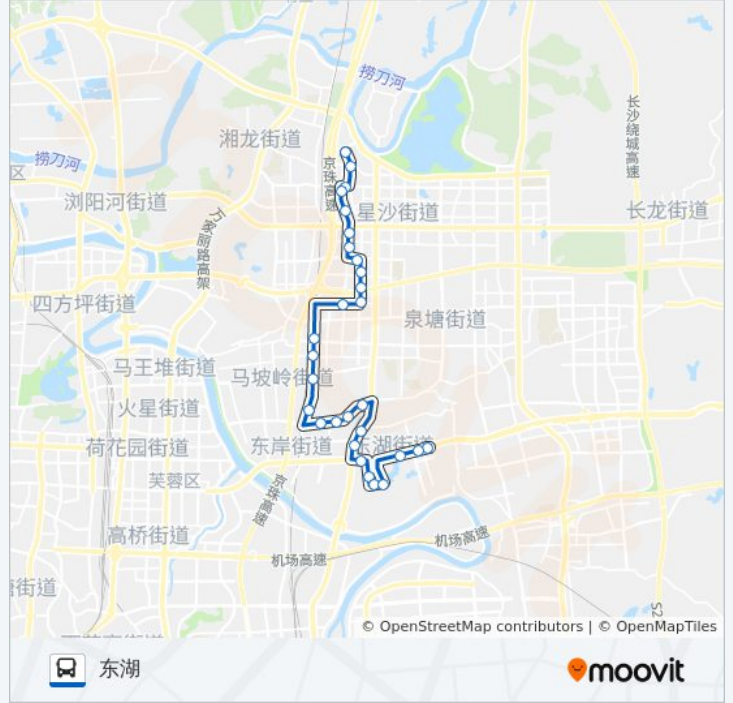

## 公交星沙202路的信息

方向: 东湖

站点数量: 29

行车时间: 41 分

途经站点:

科教路口  
 东湖小区  
 金岸学生公寓  
 湖南农大  
 合平村  
 合平路口  
 东湖

**方向: 灰埠小区**

29 站  
[查看时间表](#)

东湖  
 合平路口  
 合平村  
 湖南农大  
 金岸学生公寓  
 东湖小区  
 红旗路人民东路口  
 大汉建材批发城  
 红旗路口  
 马坡岭东  
 马坡岭  
 马坡岭小学  
 张公岭东  
 锦林社区  
 长星路高家坡路口  
 隆平高科技园  
 邦田检测中心  
 县商务局

**公交星沙202路的时间表**  
 往灰埠小区方向的时间表

星期一	06:30 - 19:00
星期二	06:30 - 19:00
星期三	06:30 - 19:00
星期四	06:30 - 19:00
星期五	06:30 - 19:00
星期六	06:30 - 19:00
星期日	06:30 - 19:00

**公交星沙202路的信息**

方向: 灰埠小区  
 站点数量: 29  
 行车时间: 42 分  
 途经站点:

县城管局

星沙汽车站

二区市场

星沙购物中心

聚鑫市场

楚天家园

## 查看实时到站时间