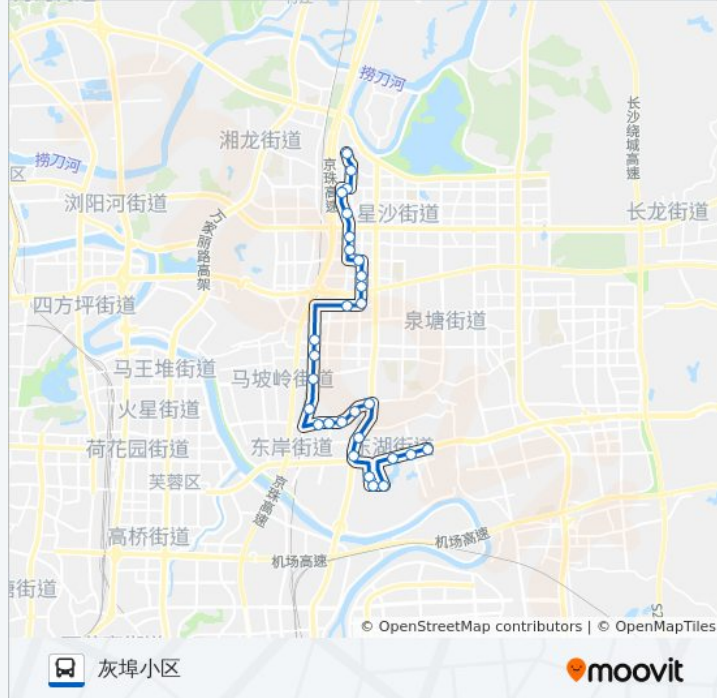

## 公交星沙202路的信息

方向: 东湖

站点数量: 29

行车时间: 41 分

途经站点:

科教路口  
 东湖小区  
 金岸学生公寓  
 湖南农大  
 合平村  
 合平路口  
 东湖

**方向: 灰埠小区**

29 站  
[查看时间表](#)

东湖  
 合平路口  
 合平村  
 湖南农大  
 金岸学生公寓  
 东湖小区  
 红旗路人民东路口  
 大汉建材批发城  
 红旗路口  
 马坡岭东  
 马坡岭  
 马坡岭小学  
 张公岭东  
 锦林社区  
 长星路高家坡路口  
 隆平高科技园  
 邦田检测中心  
 县商务局

**公交星沙202路的时间表**  
 往灰埠小区方向的时间表

星期一	06:30 - 19:00
星期二	06:30 - 19:00
星期三	06:30 - 19:00
星期四	06:30 - 19:00
星期五	06:30 - 19:00
星期六	06:30 - 19:00
星期日	06:30 - 19:00

**公交星沙202路的信息**

方向: 灰埠小区  
 站点数量: 29  
 行车时间: 42 分  
 途经站点:

县城管局

星沙汽车站

二区市场

星沙购物中心

聚鑫市场

楚天家园

长沙县法院

长沙县卫生局

县乡镇企业局

大众传媒学院

灰埠小区

你可以在moovitapp.com下载公交星沙202路的PDF时间表和线路图。使用[Moovit应用程序](#)查询长沙的实时公交、列车时刻表以及公共交通出行指南。

[关于Moovit](#) · [MaaS解决方案](#) · [城市列表](#) · [Moovit社区](#)

© 2024 Moovit - 保留所有权利