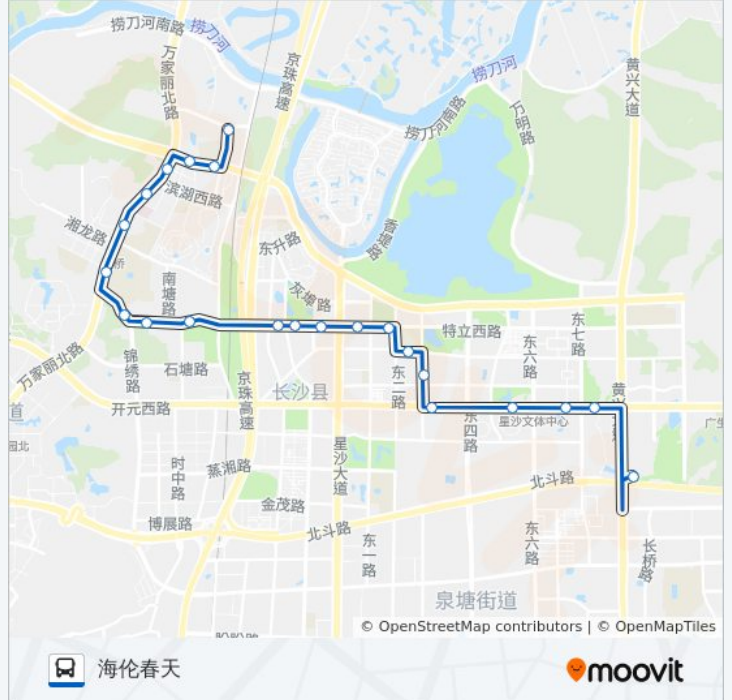

星沙204路

海伦春天

[以网页模式查看](#)

公交星沙204((海伦春天))共有2条行车路线。工作日的服务时间为：

(1) 海伦春天: 06:00 - 20:00(2) 金鹰机电市场: 06:30 - 20:00

使用Moovit找到公交星沙204路离你最近的站点，以及公交星沙204路下车车的到站时间。

方向: 海伦春天

22 站

[查看时间表](#)

金鹰机电市场
工程职院
湘龙家园北
湘龙家园东
世景华庭
贺龙体校
机电学生公寓
锦绣路口
雷公岭路口
长丰星城
大众传媒
特立公园
长沙师范
星沙茶业大市场
水岸世锦
松雅湖中学
县地税局
东三路口
诺亚山林
城东安置区
东七路口
海伦春天

公交星沙204路的时间表

往海伦春天方向的时间表

星期一	06:00 - 20:00
星期二	06:00 - 20:00
星期三	06:00 - 20:00
星期四	06:00 - 20:00
星期五	06:00 - 20:00
星期六	06:00 - 20:00
星期日	06:00 - 20:00

公交星沙204路的信息

方向: 海伦春天

站点数量: 22

行车时间: 32 分

途经站点:

方向: 金鹰机电市场

21 站

[查看时间表](#)

公交星沙204路的信息

方向: 金鹰机电市场

站点数量: 21

行车时间: 32 分

途经站点:

城西安置区

工程职院

金鹰机电市场