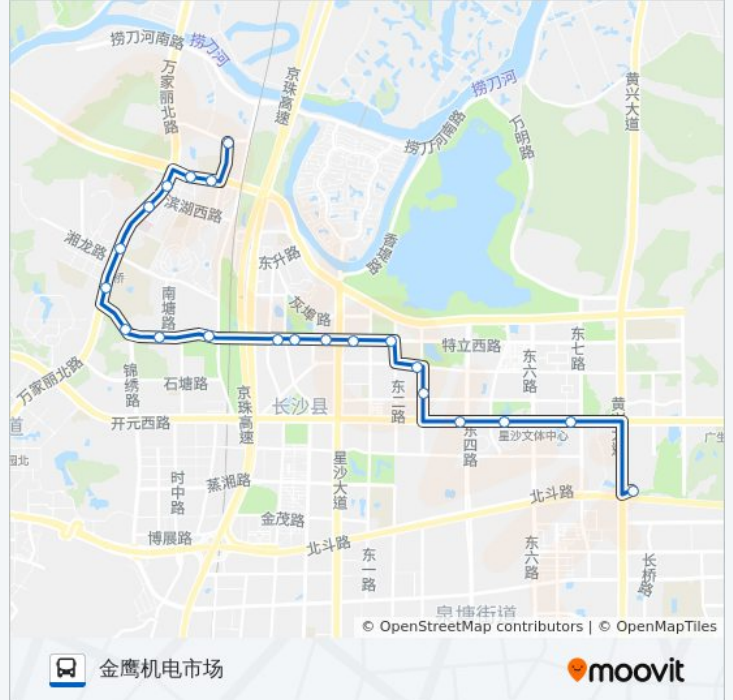

[查看时间表](#)

金鹰机电市场
工程职院
湘龙家园北
湘龙家园东
世景华庭
贺龙体校
机电学生公寓
锦绣路口
雷公岭路口
长丰星城
大众传媒
特立公园
长沙师范
星沙茶业大市场
水岸世锦
松雅湖中学
县地税局
东三路口
诺亚山林
城东安置区
东七路口
海伦春天

公交星沙204路的时间表

往海伦春天方向的时间表

星期一	06:00 - 20:00
星期二	06:00 - 20:00
星期三	06:00 - 20:00
星期四	06:00 - 20:00
星期五	06:00 - 20:00
星期六	06:00 - 20:00
星期日	06:00 - 20:00

公交星沙204路的信息

方向: 海伦春天

站点数量: 22

行车时间: 32 分

途经站点:

方向: 金鹰机电市场

21 站

[查看时间表](#)

- 海伦春天
- 城东小区
- 诺亚山林
- 恒基凯旋门
- 县地税局
- 松雅湖中学
- 东二路口
- 星沙茶业大市场
- 长沙师范
- 特立公园
- 县乡镇企业局
- 长丰星城
- 雷公岭路口
- 锦绣路口
- 机电学生公寓
- 贺龙体校
- 世景华庭
- 城西小区西

公交星沙204路的时间表

往金鹰机电市场方向的时间表

星期一	06:30 - 20:00
星期二	06:30 - 20:00
星期三	06:30 - 20:00
星期四	06:30 - 20:00
星期五	06:30 - 20:00
星期六	06:30 - 20:00
星期日	06:30 - 20:00

公交星沙204路的信息

方向: 金鹰机电市场

站点数量: 21

行车时间: 32 分

途经站点:

城西安置区

工程职院

金鹰机电市场