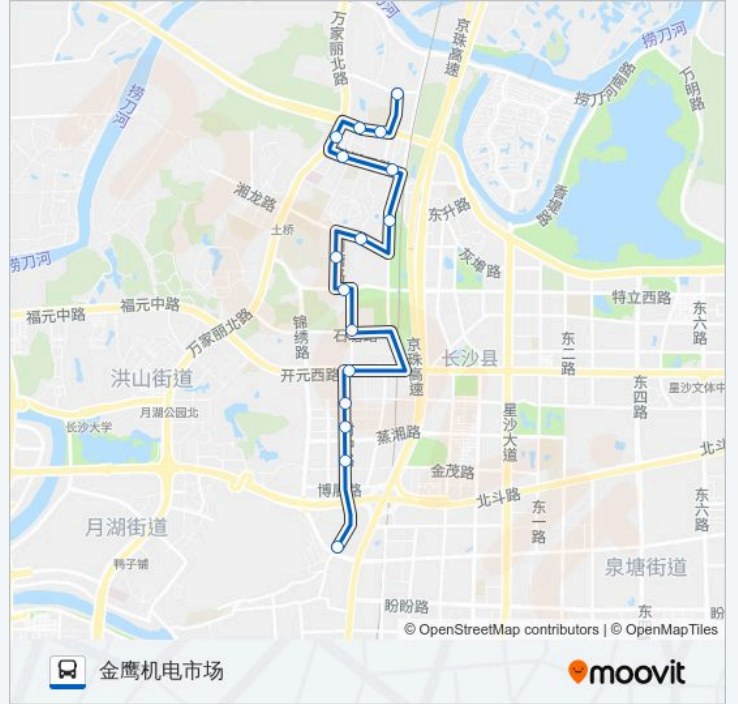

公交星沙206路的信息

方向: 星沙汽配城

站点数量: 15

行车时间: 23 分

途经站点:

方向: 金鹰机电市场

16 站

[查看时间表](#)

- 星沙汽配城
- 汽贸中路
- 二手车市场
- 中南物流园
- 筑梦园
- 中南小学
- 雷公岭路口
- 湘瑞家园
- 湘龙家园南
- 湘龙家园东
- 湘龙家园北
- 滨湖西路口
- 城西小区西
- 城西安置区
- 工程职院
- 金鹰机电市场

公交星沙206路的时间表

往金鹰机电市场方向的时间表

星期一	06:00 - 20:00
星期二	06:00 - 20:00
星期三	06:00 - 20:00
星期四	06:00 - 20:00
星期五	06:00 - 20:00
星期六	06:00 - 20:00
星期日	06:00 - 20:00

公交星沙206路的信息

方向: 金鹰机电市场

站点数量: 16

行车时间: 22 分

途经站点:

你可以在moovitapp.com下载公交星沙206路的PDF时间表和线路图。使用Moovit应用程序查询长沙的实时公交、列车时刻表以及公共交通出行指南。

© 2024 Moovit - 保留所有权利