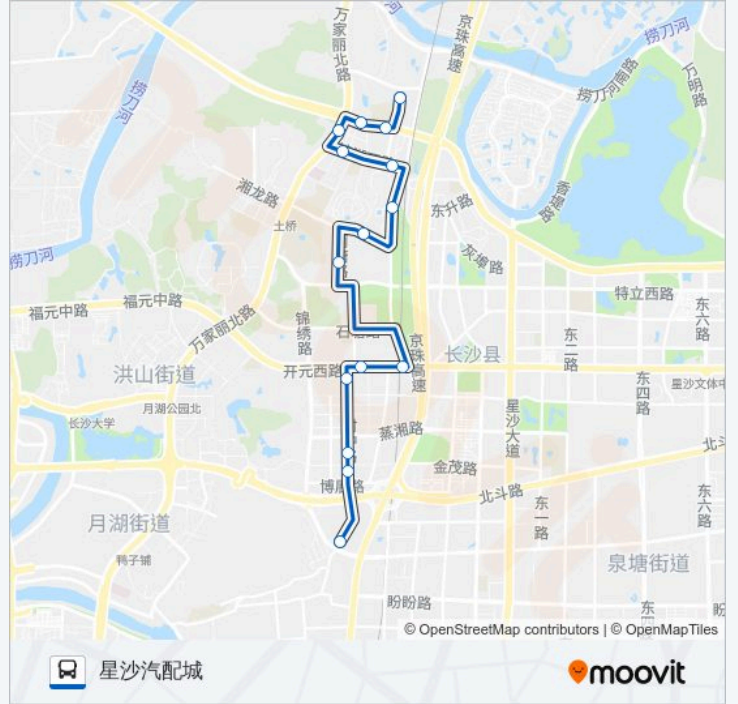

星沙206路

星沙汽配城

下载App

公交星沙206((星沙汽配城))共有2条行车路线。工作日的服务时间为：

(1) 星沙汽配城: 06:00 - 20:00(2) 金鹰机电市场: 06:00 - 20:00

使用Moovit找到公交星沙206路离你最近的站点，以及公交星沙206路下车车的到站时间。

方向: 星沙汽配城

15站

[查看时间表](#)

金鹰机电市场
工程职院
湘龙家园北
湘龙家园东
滨湖西路口
湘瑞家园
雷公岭路口
中南小学
筑梦园
湘绣城
筑梦园
中南物流园
二手车市场
汽贸中路
星沙汽配城

公交星沙206路的时间表

往星沙汽配城方向的时间表

星期一	06:00 - 20:00
星期二	06:00 - 20:00
星期三	06:00 - 20:00
星期四	06:00 - 20:00
星期五	06:00 - 20:00
星期六	06:00 - 20:00
星期日	06:00 - 20:00

公交星沙206路的信息

方向: 星沙汽配城

站点数量: 15

行车时间: 23 分

途经站点:

方向: 金鹰机电市场

16 站

[查看时间表](#)

公交星沙206路的信息

方向: 金鹰机电市场

站点数量: 16

行车时间: 22 分

途经站点:

你可以在moovitapp.com下载公交星沙206路的PDF时间表和线路图。使用Moovit应用程序查询长沙的实时公交、列车时刻表以及公共交通出行指南。

© 2024 Moovit - 保留所有权利