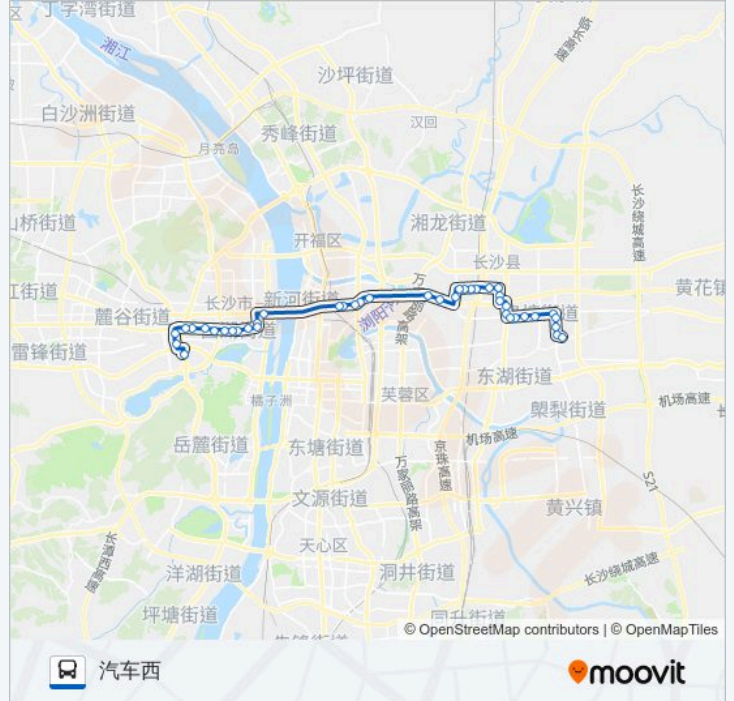

星沙704路

汽车西

下载App

公交星沙704((汽车西))仅有一条行车路线。工作日的服务时间为：

(1) 汽车西: 06:00 - 21:00

使用Moovit找到公交星沙704路离你最近的站点，以及公交星沙704路下车车的到站时间。

方向: 汽车西

41 站

公交星沙704路的信息

方向: 汽车西

站点数量: 41

行车时间: 58 分

途经站点:

广电中心

德雅路口

百花园路口

湘雅医学院

省肿瘤医院

白鸽咀

咸嘉新村

咸嘉花园

商学院

雷锋大道口

玉兰路

汽车西站

你可以在moovitapp.com下载公交星沙704路的PDF时间表和线路图。使用Moovit应用程序查询长沙的实时公交、列车时刻表以及公共交通出行指南。

© 2024 Moovit - 保留所有权利