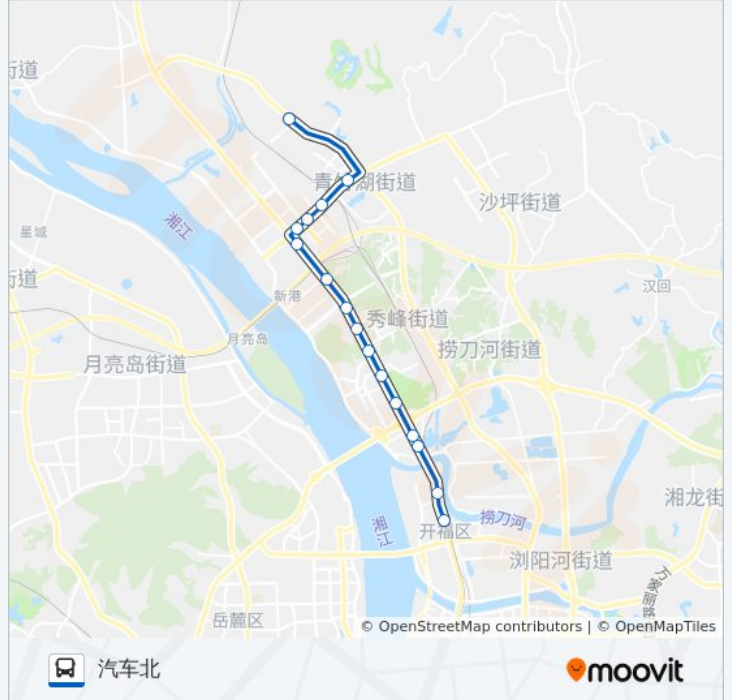

湾田国际专线

汽车北

[以网页模式查看](#)

公交湾田国际专((汽车北))共有2条行车路线。工作日的服务时间为：

(1) 汽车北: 08:30 - 17:30(2) 湾田国际: 07:30 - 16:30

使用Moovit找到公交湾田国际专线离你最近的站点，以及公交湾田国际专线下班车的到站时间。

方向: 汽车北

16 站

[查看时间表](#)

湾田国际
湖畔小区
青竹湖桥西
植基村
国控湖南
深水码头
新港镇
冯蔡路口
鹅羊山村
周南中学
兴联学校
井坡
兴龙村
车辆检测站
金霞苑
汽车北站

公交湾田国际专线的时间表

往汽车北方向的时间表

星期一	08:30 - 17:30
星期二	08:30 - 17:30
星期三	08:30 - 17:30
星期四	08:30 - 17:30
星期五	08:30 - 17:30
星期六	08:30 - 17:30
星期日	08:30 - 17:30

公交湾田国际专线的信息**方向:** 汽车北**站点数量:** 16**行车时间:** 26 分**途经站点:**

方向: 湾田国际

16 站

[查看时间表](#)

汽车北站
 金霞苑
 车辆检测站
 兴龙村
 井坡
 兴联学校
 周南中学
 鹅羊山村
 冯蔡路口
 新港镇
 深水码头
 国控湖南
 植基村
 青竹湖桥西
 湖畔小区
 湾田国际

公交湾田国际专线的时间表

往湾田国际方向的时间表

星期一	07:30 - 16:30
星期二	07:30 - 16:30
星期三	07:30 - 16:30
星期四	07:30 - 16:30
星期五	07:30 - 16:30
星期六	07:30 - 16:30
星期日	07:30 - 16:30

公交湾田国际专线的信息

方向: 湾田国际

站点数量: 16

行车时间: 25 分

途经站点:

你可以在moovitapp.com下载公交湾田国际专线的PDF时间表和线路图。使用[Moovit应用程序](#)查询长沙的实时公交、列车时刻表以及公共交通出行指南。

[关于Moovit](#) · [MaaS解决方案](#) · [城市列表](#) · [Moovit社区](#)

© 2023 Moovit - 版权所有