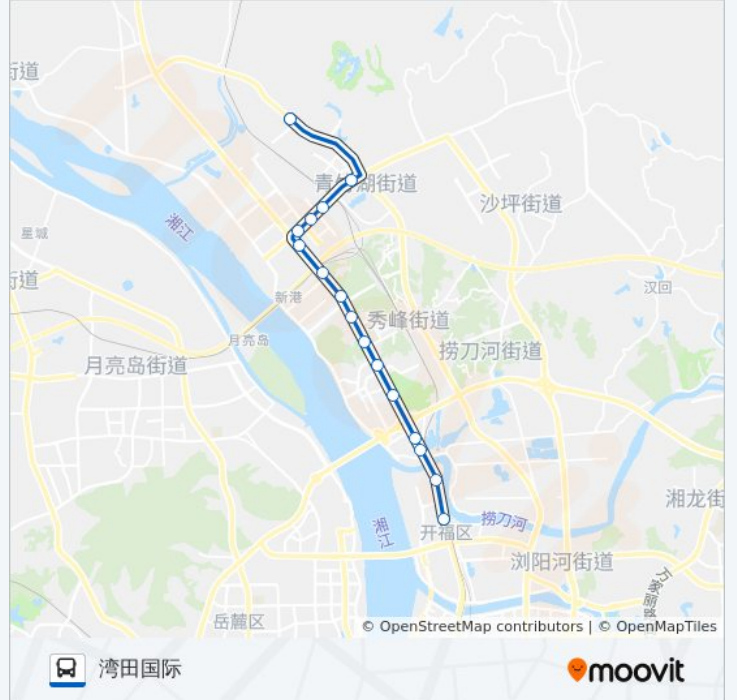

湾田国际专线

汽车北

[以网页模式查看](#)

公交湾田国际专((汽车北))共有2条行车路线。工作日的服务时间为：

(1) 汽车北: 08:30 - 17:30(2) 湾田国际: 07:30 - 16:30

使用Moovit找到公交湾田国际专线离你最近的站点，以及公交湾田国际专线下班车的到站时间。

方向: 汽车北

16 站

[查看时间表](#)

湾田国际
湖畔小区
青竹湖桥西
植基村
国控湖南
深水码头
新港镇
冯蔡路口
鹅羊山村
周南中学
兴联学校
井坡
兴龙村
车辆检测站
金霞苑
汽车北站

公交湾田国际专线的时间表

往汽车北方向的时间表

星期一	08:30 - 17:30
星期二	08:30 - 17:30
星期三	08:30 - 17:30
星期四	08:30 - 17:30
星期五	08:30 - 17:30
星期六	08:30 - 17:30
星期日	08:30 - 17:30

公交湾田国际专线的信息**方向:** 汽车北**站点数量:** 16**行车时间:** 26 分**途经站点:**

方向: 湾田国际

16 站

[查看时间表](#)

汽车北站
 金霞苑
 车辆检测站
 兴龙村
 井坡
 兴联学校
 周南中学
 鹅羊山村
 冯蔡路口
 新港镇
 深水码头
 国控湖南
 植基村
 青竹湖桥西
 湖畔小区
 湾田国际

公交湾田国际专线的时间表

往湾田国际方向的时间表

星期一	07:30 - 16:30
星期二	07:30 - 16:30
星期三	07:30 - 16:30
星期四	07:30 - 16:30
星期五	07:30 - 16:30
星期六	07:30 - 16:30
星期日	07:30 - 16:30

公交湾田国际专线的信息

方向: 湾田国际

站点数量: 16

行车时间: 25 分

途经站点:

你可以在moovitapp.com下载公交湾田国际专线的PDF时间表和线路图。使用[Moovit应用程序](#)查询长沙的实时公交、列车时刻表以及公共交通出行指南。

[关于Moovit](#) · [MaaS解决方案](#) · [城市列表](#) · [Moovit社区](#)

© 2023 Moovit - 版权所有