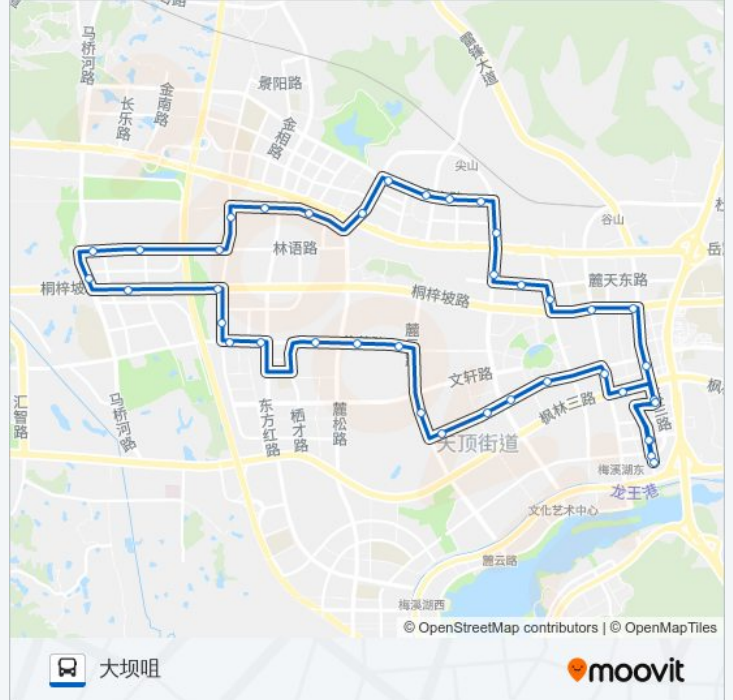

高新1路外环

大坝咀

下载App

公交高新1外环((大坝咀))仅有一条行车路线。工作日的服务时间为：

(1) 大坝咀: 06:30 - 21:40

使用Moovit找到公交高新1路外环离你最近的站点，以及公交高新1路外环下车班的到站时间。

方向: 大坝咀

40 站

[查看时间表](#)

大坝咀
南园路迎春路口
汽车西站西
玉兰路
玉兰路口西
湖南公信
麓枫路
麓天路兴园路口
高新区交警大队
岳麓大道口
永安村委会
青山路尖山路口
青山路望安路口
青山路旺龙路口
旺龙路岳麓大道口
麓松路佳园路口
高新技术学校
嘉运路麓松路口
林语路嘉运路口
林语路福西路口
林语路雷高路口
雷高路金洲大道口

公交高新1路外环的时间表

往大坝咀方向的时间表

星期一	06:30 - 21:40
星期二	06:30 - 21:40
星期三	06:30 - 21:40
星期四	06:30 - 21:40
星期五	06:30 - 21:40
星期六	06:30 - 21:40
星期日	06:30 - 21:40

公交高新1路外环的信息**方向:** 大坝咀**站点数量:** 40**行车时间:** 59 分**途经站点:**

桐梓坡路南桥路口
桐梓坡路嘉运路口
师大附中高新实验中学
谷苑路嘉运路口
谷苑路东方红路口
湘电水泵
谷苑路
梦洁麓谷工业园
锦和园小区
咸嘉湖西路麓云路口
麓虹路口
麓龙路口
麓枫路口
麓景路咸嘉湖西路口
湘仪路口
汽车西站西
南园路迎春路口
大坝咀

你可以在moovitapp.com下载公交高新1路外环的PDF时间表和线路图。使用[Moovit应用程序](#)查询长沙的实时公交、列车时刻表以及公共交通出行指南。