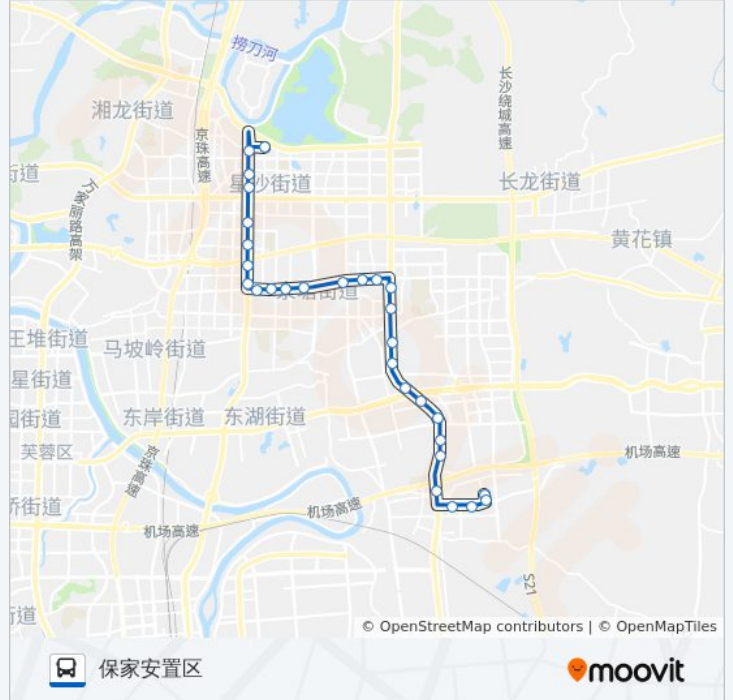

[查看时间表](#)

爱琴海岸
茶业市场
县广电局
星沙中学(招呼站)
经开区
市八医院
星沙三桥
可口可乐
新奥燃气
蓝思科技
山河智能
长丰集团
星城国际
东城名苑
方略潇邦
康桥长郡
爵士湘
县一中
泉塘三期
人民东路口
紫东苑
梨江中学

公交城乡公交1号线的时刻表

往保家安置区方向的时间表

星期一	06:30 - 19:00
星期二	06:30 - 19:00
星期三	06:30 - 19:00
星期四	06:30 - 19:00
星期五	06:30 - 19:00
星期六	06:30 - 19:00
星期日	06:30 - 19:00

公交城乡公交1号线的信息

方向: 保家安置区

站点数量: 29

行车时间: 46 分

途经站点:

蓝思科技
 北汽福田
 八寺槽门
 汇丰家私
 博能科技
 湖南开关
 保家安置区

方向: 爱琴海岸

29 站
[查看时间表](#)

保家安置区
 湖南开关
 博能科技
 八寺槽门
 北汽福田
 蓝思科技
 梨江中学
 紫东苑
 人民东路口
 泉塘三期
 县一中
 爵士湘
 康桥长郡
 康桥长郡
 方略潇邦
 东域名苑
 星城国际
 长丰集团

公交城乡公交1号线的时间表

往爱琴海岸方向的时间表

星期一	06:40 - 19:00
星期二	06:40 - 19:00
星期三	06:40 - 19:00
星期四	06:40 - 19:00
星期五	06:40 - 19:00
星期六	06:40 - 19:00
星期日	06:40 - 19:00

公交城乡公交1号线的信息

方向: 爱琴海岸
 站点数量: 29
 行车时间: 45 分
 途经站点:

山河智能

蓝思科技

新奥燃气

可口可乐

星沙三桥

市八医院