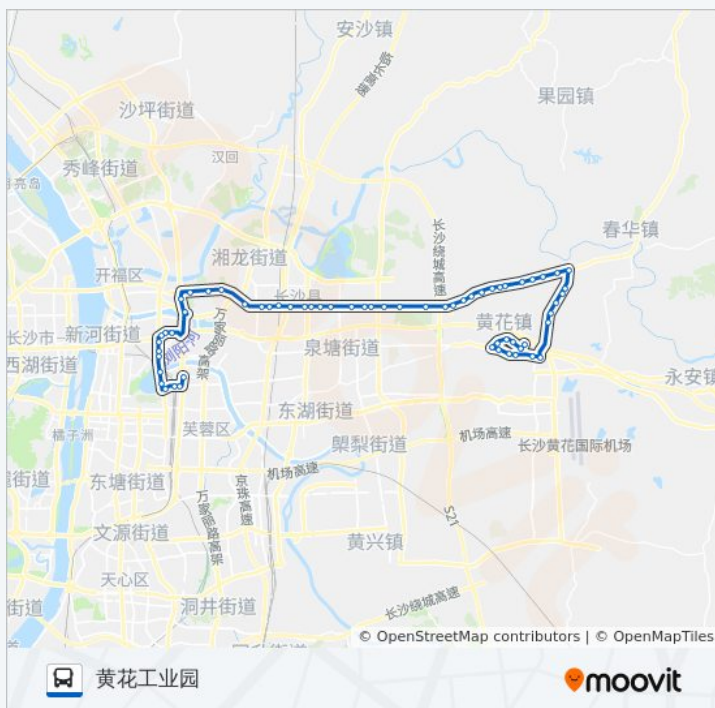

车站北路口

南湖大市场北

方向: 黄花工业园

61 站

[查看时间表](#)

- 芙蓉苑总站
- 长沙晚报
- 南湖大市场北
- 车站北路口
- 新华联
- 兑泽街
- 跃进湖
- 丝茅冲北
- 三一大道口
- 喻家冲
- 百花园路口
- 德雅路口
- 洪山桥
- 杉树坡子
- 长大附中
- 学府华庭
- 工程兵学院西
- 福元东路
- 骏豪路口
- 筑梦园
- 湘绣城
- 长沙县公安局
- 易初莲花
- 县邮电局
- 幸福里
- 东三路口
- 诺亚山林

公交城乡公交2号线的时间表
往黄花工业园方向的时间表

星期一	06:30 - 18:30
星期二	06:30 - 18:30
星期三	06:30 - 18:30
星期四	06:30 - 18:30
星期五	06:30 - 18:30
星期六	06:30 - 18:30
星期日	06:30 - 18:30

公交城乡公交2号线的信息

方向: 黄花工业园
 站点数量: 61
 行车时间: 102 分
 途经站点: