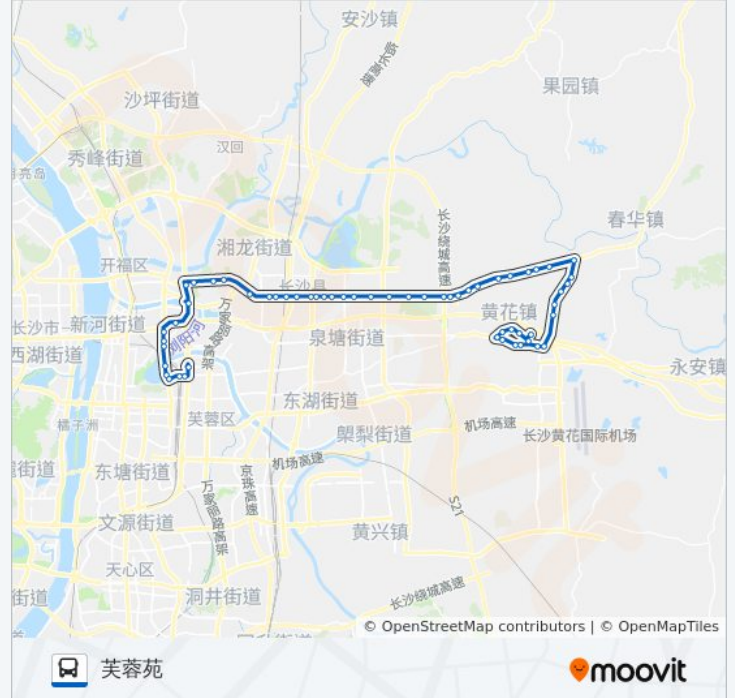

长沙县公安局

湘绣城

筑梦园

骏豪路口

福元东路口

工程兵学院西

学府华庭(福元路山月路口)

长大附中

杉树坡子(洪山桥北)

洪山桥

德雅路口

三一大道口

丝茅冲北

跃进湖

兑泽街

新华联

车站北路口

南湖大市场北

方向: 黄花工业园

61 站

[查看时间表](#)

- 芙蓉苑总站
- 长沙晚报
- 南湖大市场北
- 车站北路口
- 新华联
- 兑泽街
- 跃进湖
- 丝茅冲北
- 三一大道口
- 喻家冲
- 百花园路口
- 德雅路口
- 洪山桥
- 杉树坡子
- 长大附中
- 学府华庭
- 工程兵学院西
- 福元东路
- 骏豪路口
- 筑梦园
- 湘绣城
- 长沙县公安局
- 易初莲花
- 县邮电局
- 幸福里
- 东三路口
- 诺亚山林