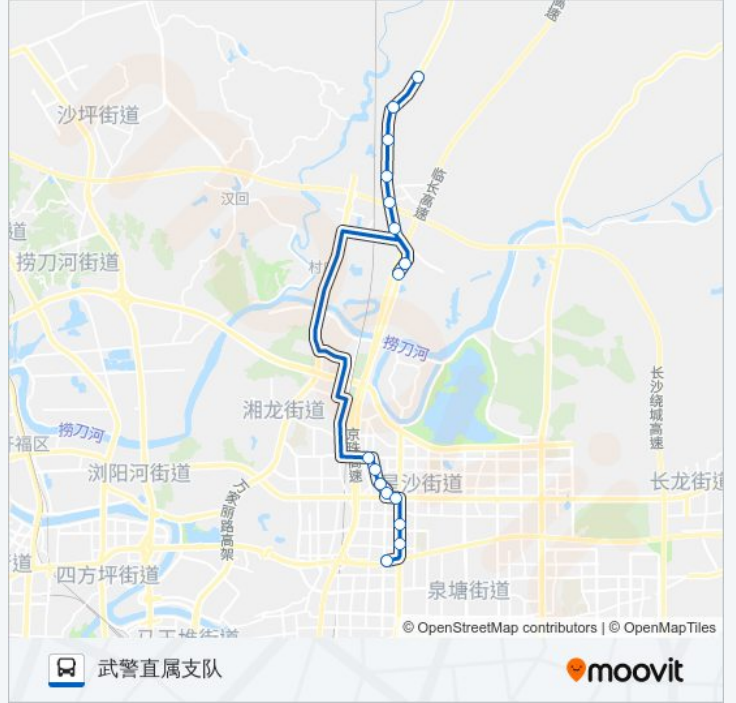

城乡公交3号线

星沙汽车

下载App

公交城乡公交3号((星沙汽车))共有2条行车路线。工作日的服务时间为：

(1) 星沙汽车: 06:30 - 20:30(2) 武警直属支队: 06:30 - 20:30

使用Moovit找到公交城乡公交3号线离你最近的站点，以及公交城乡公交3号线下车的到站时间。

方向: 星沙汽车

16站

[查看时间表](#)

武警直属支队
龙华岭
县光荣院
湖南信息学院
新东方烹饪学院
安沙工业园
桥湾
长沙师范北校区
大众传媒
长沙县劳动局
长沙县工商局
长沙县政府
易初莲花
经开区
市八医院
星沙汽车站

公交城乡公交3号线的时间表

往星沙汽车方向的时间表

星期一	06:30 - 20:30
星期二	06:30 - 20:30
星期三	06:30 - 20:30
星期四	06:30 - 20:30
星期五	06:30 - 20:30
星期六	06:30 - 20:30
星期日	06:30 - 20:30

公交城乡公交3号线的信息

方向: 星沙汽车

站点数量: 16

行车时间: 29 分

途经站点:

你可以在moovitapp.com下载公交城乡公交3号线的PDF时间表和线路图。使用Moovit应用程序查询长沙的实时公交、列车时刻表以及公共交通出行指南。

© 2024 Moovit - 保留所有权利