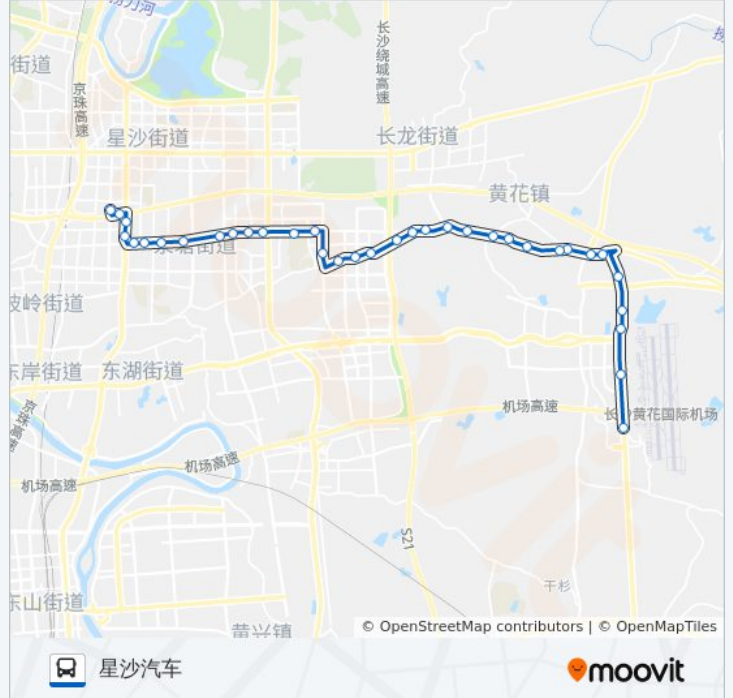

湖南警察学院北门

康桥长郡

方略潇邦

东城名苑

星城国际

长丰集团

山河智能

蓝思科技

新奥燃气

可口可乐

星沙三桥

星沙汽车站(北斗路)

星沙汽车站

方向: 黄花机场首末

33 站

[查看时间表](#)

星沙汽车站

星沙三桥

可口可乐

新奥燃气

蓝思科技

山河智能

长丰集团

星城国际

圣力华苑

电力职院东

泉塘小区

星沙医院(泉塘分院)

黄兴大道口

螺丝塘

丁家村

丁家岭

公交城乡公交4号线的时间表

往黄花机场首末方向的时间表

星期一	06:30 - 19:30
星期二	06:30 - 19:30
星期三	06:30 - 19:30
星期四	06:30 - 19:30
星期五	06:30 - 19:30
星期六	06:30 - 19:30
星期日	06:30 - 19:30

公交城乡公交4号线的信息

方向: 黄花机场首末

站点数量: 33

行车时间: 56 分

途经站点: