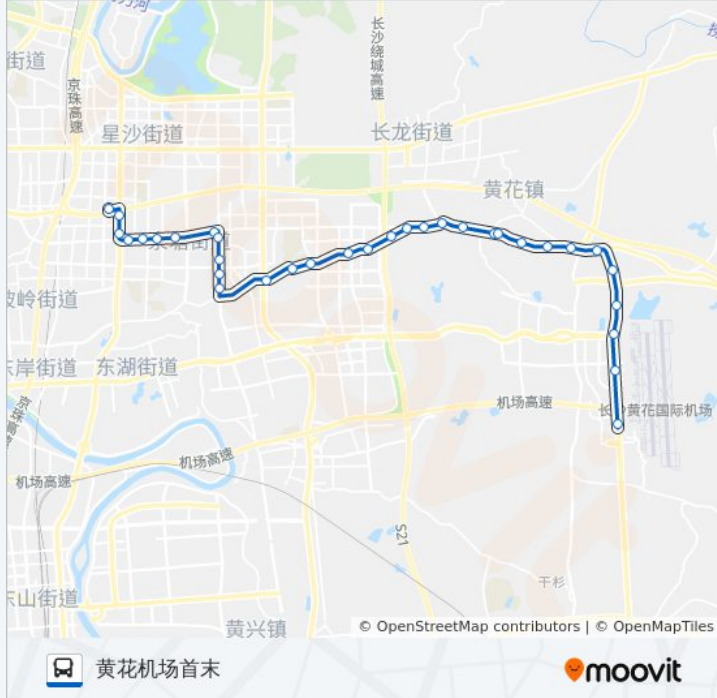

### 公交城乡公交4号线的信息

方向: 黄花机场首末

站点数量: 33

行车时间: 56 分

途经站点:

丁家粮库

排头铺西

排头铺

招呼站

观山村

地税三分局

黄花新街

黄花中学

黄花老街

小塘安置区

黄花工业园口

机场口

大路村

毛公塘

航空物流

黄花机场

黄花机场

你可以在moovitapp.com下载公交城乡公交4号线的PDF时间表和线路图。使用[Moovit应用程序](#)查询长沙的实时公交、列车时刻表以及公共交通出行指南。

[关于Moovit](#) · [MaaS解决方案](#) · [城市列表](#) · [Moovit社区](#)

© 2024 Moovit - 保留所有权利