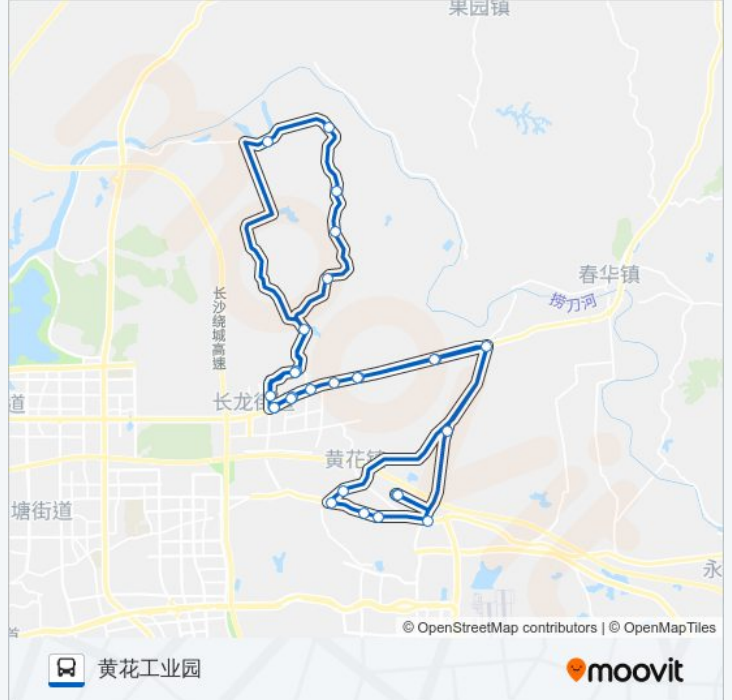

星通14路环线

黄花工业园

下载App

公交星通14环线((黄花工业园))共有2条行车路线。工作日的服务时间为：

(1) 黄花工业园: 08:00 - 09:00(2) 黄花工业园: 08:00 - 09:00

使用Moovit找到公交星通14路环线离你最近的站点，以及公交星通14路环线下班车的到站时间。

方向: 黄花工业园

37 站

公交星通14路环线的信息

方向: 黄花工业园

站点数量: 37

行车时间: 73 分

途经站点:

- 仙姑岭
- 回龙林场
- 新塘
- 咀上
- 新湘村
- 县看守所
- 县职教中心
- 长龙湾
- 蓝田北路
- 住友橡胶
- 山河工业城
- 黄花自来水厂
- 黄花镇政府
- 都市学院
- 黄花工业园

方向: 黄花工业园

28 站
[查看时间表](#)

公交星通14路环线的信息

方向: 黄花工业园
站点数量: 28
行车时间: 62 分
途经站点:

仙姑岭

咀上

县职教中心

云箭集团

星沙产业园

长界路口

经沅欧美

长丰村北

长沙县六中

黄花新街

黄花商业街

黄龙新村

黄花工业园

黄花工业园