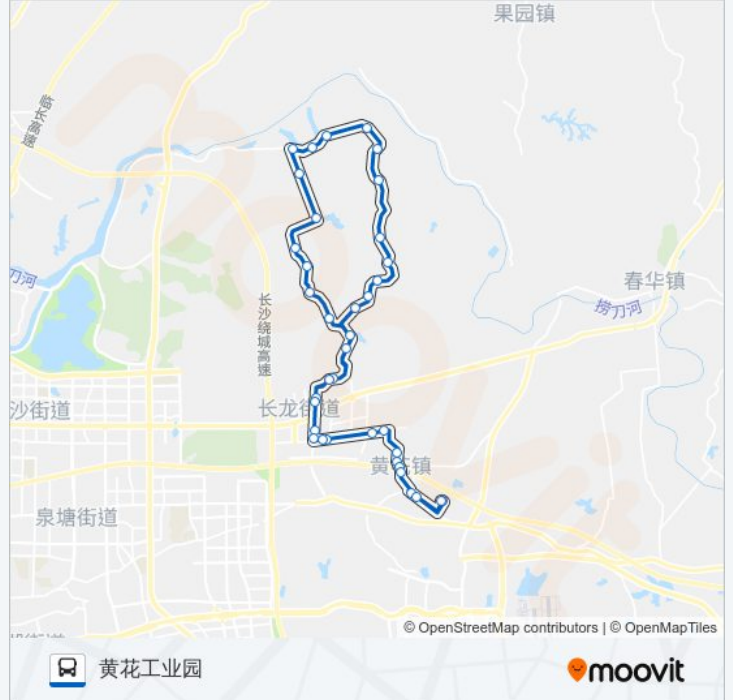

[查看时间表](#)

黄花工业园
黄花老街
黄花镇政府
黄花自来水厂
山河工业城
住友橡胶
蓝田北路
长龙湾
县职教中心
县看守所
蓝田路口
茶山岭
大兴
回龙农商行
石岭
金家屋场
龙家滩
铁皮湾
崩坎
燕家仓库
蒲塘
五星钢模

公交星通14路环线的时间表

往黄花工业园方向的时间表

星期一	08:00 - 09:00
星期二	08:00 - 09:00
星期三	08:00 - 09:00
星期四	08:00 - 09:00
星期五	08:00 - 09:00
星期六	08:00 - 09:00
星期日	08:00 - 09:00

公交星通14路环线的信息

方向: 黄花工业园

站点数量: 37

行车时间: 73 分

途经站点:

- 仙姑岭
- 回龙林场
- 新塘
- 咀上
- 新湘村
- 县看守所
- 县职教中心
- 长龙湾
- 蓝田北路
- 住友橡胶
- 山河工业城
- 黄花自来水厂
- 黄花镇政府
- 都市学院
- 黄花工业园

方向: 黄花工业园

28 站
[查看时间表](#)

- 黄花工业园
- 长丰村
- 花山
- 长丰村北
- 经沅欧美
- 长龙村东
- 星沙产业园
- 云箭集团
- 长龙湾
- 县职教中心
- 县看守所
- 铁皮湾
- 崩坎村部
- 仙姑岭

公交星通14路环线的时间表
 往黄花工业园方向的时间表

星期一	08:00 - 09:00
星期二	08:00 - 09:00
星期三	08:00 - 09:00
星期四	08:00 - 09:00
星期五	08:00 - 09:00
星期六	08:00 - 09:00
星期日	08:00 - 09:00

公交星通14路环线的信息

方向: 黄花工业园
站点数量: 28
行车时间: 62 分
途经站点:

仙姑岭

咀上

县职教中心

云箭集团

星沙产业园

长界路口